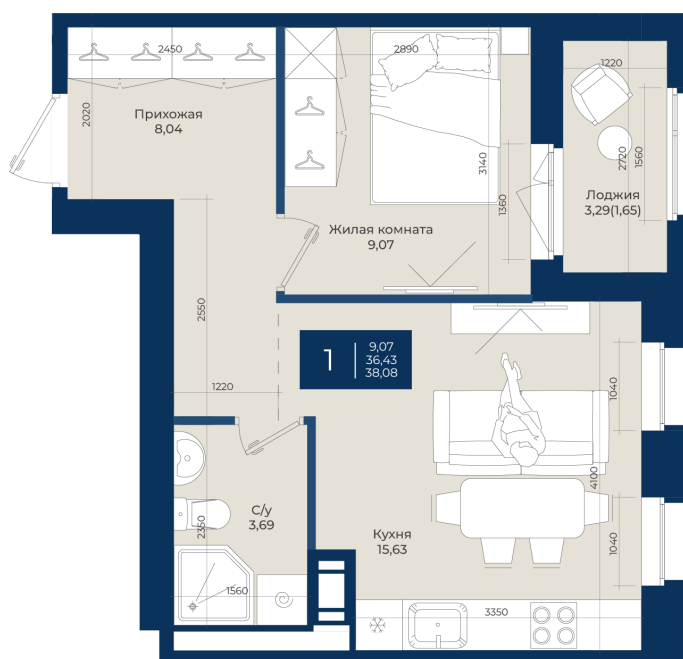

Номер: 258

Отсканируйте QR-код
и смотрите на сайте
новатория.спб.рф

1 комнатная

38.08 м²

~~6 378 400 руб.~~

5 931 912 руб.

В ипотеку от 19 983 руб.

Ипотека 4,3%

Корпус	Корпус Б, 2 очередь	Этаж	2
Секция	4	Сдача	4 кв. 2027

21.04.2026 13:32 (Мск)

Не является публичной офертой, цена может быть скорректирована. Информация взята с сайта «новатория.спб.рф»

На этаже 2

1 комнатная 38.08 м²

21.04.2026 13:32 (Мск)

Не является публичной офертой, цена может быть скорректирована. Информация взята с сайта «новатория.спб.рф»

На генплане
Корпус Б, 2
очередь

1 комнатная 38.08 м²

21.04.2026 13:32 (Мск)