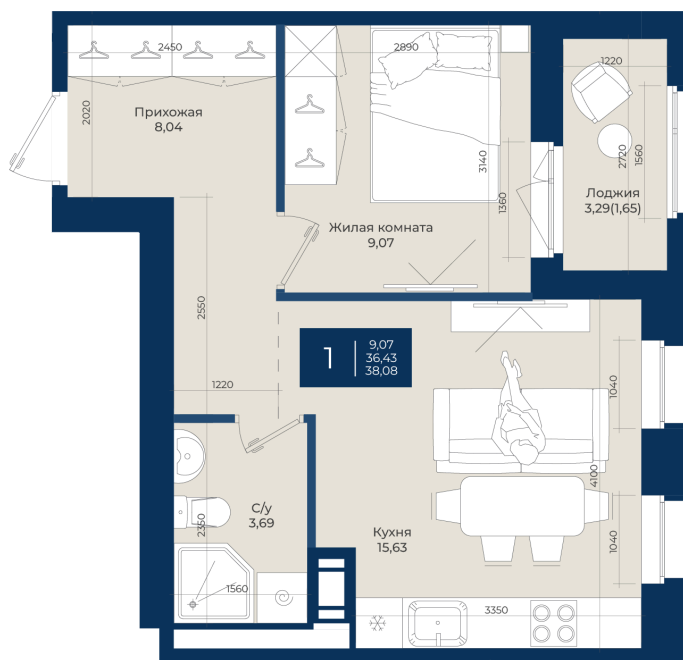

Номер: 258

Отсканируйте QR-код
и смотрите на сайте
новатория.спб.рф

1 комнатная

38.08 м²

~~6 378 400 руб.~~

5 740 560 руб.

В ипотеку от 19 338 руб.

Ипотека 4,3%

Корпус	Корпус Б, 2 очередь	Этаж	2
Секция	4	Сдача	4 кв. 2027

27.06.2026 06:51 (Мск)

Не является публичной офертой, цена может быть скорректирована.
Информация взята с сайта «новатория.спб.рф».

На этаже 2

1 комнатная 38.08 м²

27.06.2026 06:51 (Мск)

Не является публичной офертой, цена может быть скорректирована.
Информация взята с сайта «новатория.спб.рф».

На генплане
Корпус Б, 2
очередь

1 комнатная 38.08 м²

27.06.2026 06:51 (Мск)