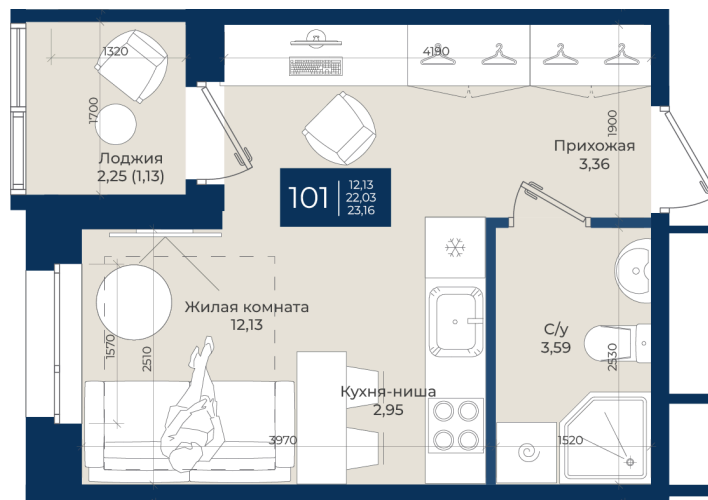

Номер: 101

Студия 23.16 м²

Отсканируйте QR-код
и смотрите на сайте
новатория.спб.рф

~~5 146 152 руб.~~

4 528 614 руб.

В ипотеку от 15 256 руб.

Ипотека 4,3%

3

Корпус	Корпус А, 1 очередь	Этаж	4
Секция	3	Сдача	4 кв. 2026

06.06.2026 17:19 (Мск)

Не является публичной офертой, цена может быть скорректирована.
Информация взята с сайта «новатория.спб.рф».

На этаже 4

Студия 23.16 м²

06.06.2026 17:19 (Мск)

Не является публичной офертой, цена может быть скорректирована.
Информация взята с сайта «новатория.спб.рф».

На генплане Корпус А, 1 очередь

Студия 23.16 м²

06.06.2026 17:19 (Мск)

Не является публичной офертой, цена может быть скорректирована.
Информация взята с сайта «новатория.спб.рф».