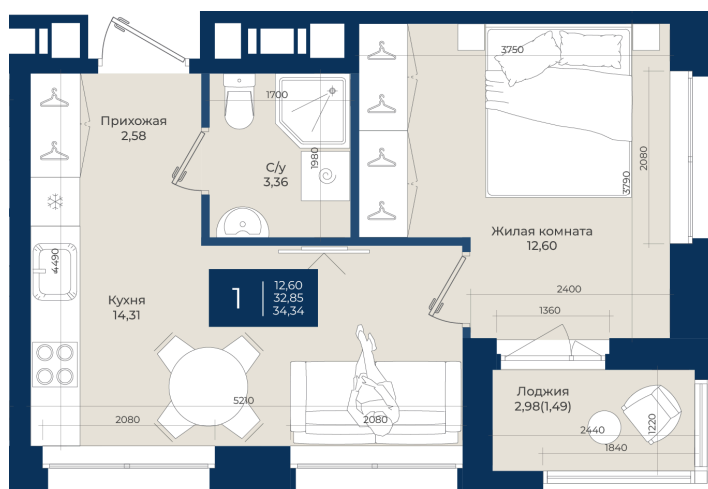

Номер: 99

Отсканируйте QR-код
и смотрите на сайте
новатория.спб.рф

1 комнатная 34.34 м²

6 232 710 руб.

Ипотека 3,5%

Корпус	Корпус А, 2 очередь	Этаж	5
Секция	3	Сдача	4 кв. 2027

31.12.2025 10:35 (Мск)

Не является публичной офертой, цена может быть скорректирована. Информация взята с сайта «новатория.спб.рф»

На этаже 5

1 комнатная 34.34 м²

31.12.2025 10:35 (Мск)

Не является публичной офертой, цена может быть скорректирована. Информация взята с сайта «новатория.спб.рф»

На генплане Корпус А, 2 очередь

1 комнатная 34.34 м²