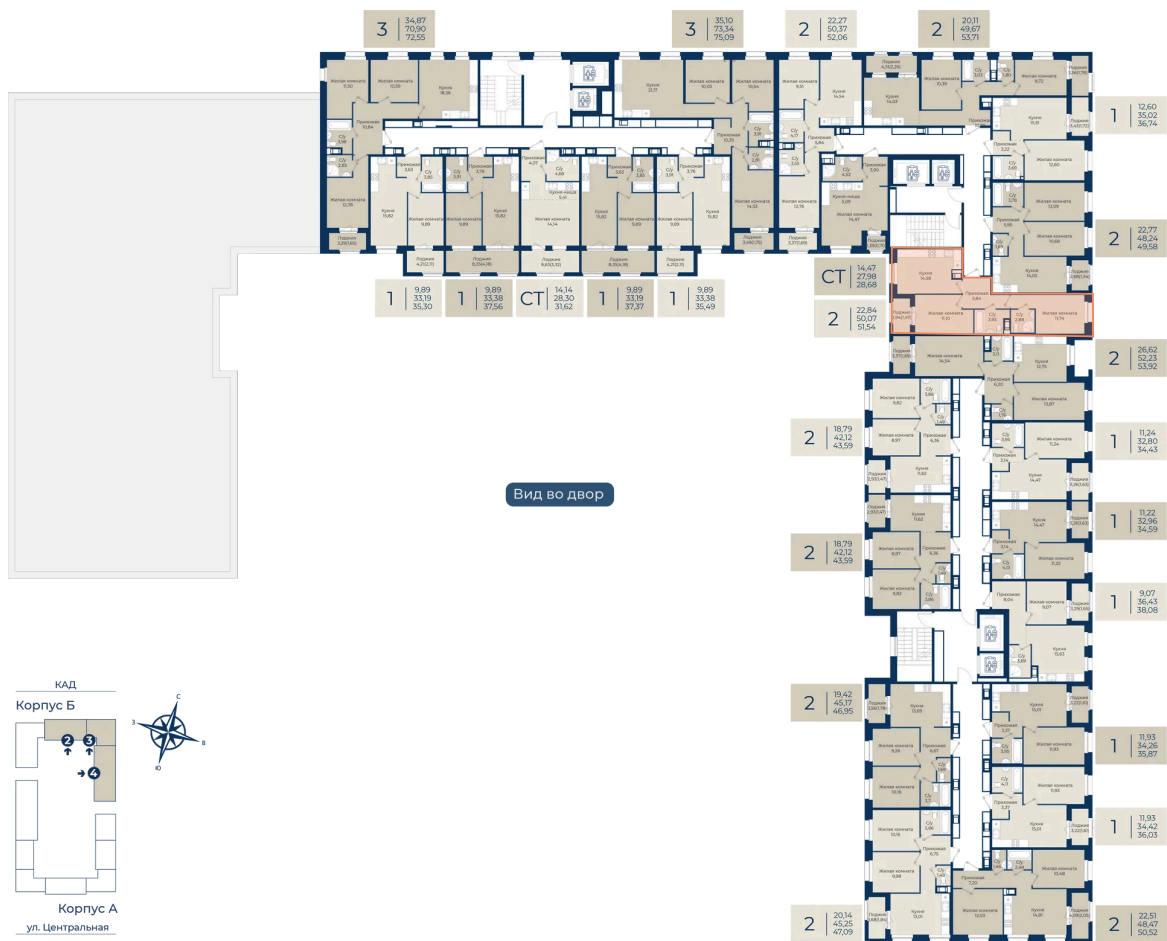

Номер: 231

2 комнатная 51.54 м²

Отсканируйте QR-код
и смотрите на сайте
новатория.спб.рф

~~9 071 040 руб.~~

8 163 936 руб.

В ипотеку от 27 502 руб.

Ипотека 4,3%

Корпус	Корпус Б, 2 очередь	Этаж	10
Секция	3	Сдача	4 кв. 2027

06.06.2026 22:06 (Мск)

Не является публичной офертой, цена может быть скорректирована.
Информация взята с сайта «новатория.спб.рф».

На этаже 10

2 комнатная 51.54 м²

06.06.2026 22:06 (Мск)

Не является публичной офертой, цена может быть скорректирована.
Информация взята с сайта «новатория.спб.рф».

На генплане Корпус Б, 2 очередь

2 комнатная 51.54 м²

06.06.2026 22:06 (Мск)

Не является публичной офертой, цена может быть скорректирована.
Информация взята с сайта «новатория.спб.рф».