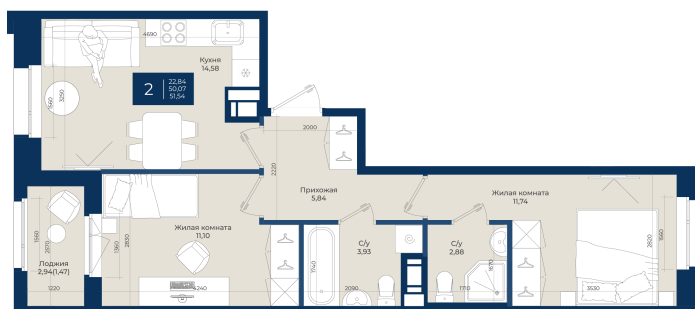

Номер: 231

2 комнатная 51.54 м²

Отсканируйте QR-код
и смотрите на сайте
новатория.спб.рф

~~9 071 040 руб.~~

8 163 936 руб.

В ипотеку от 27 502 руб.

Ипотека 4,3%

Корпус	Корпус Б, 2 очередь	Этаж	10
Секция	3	Сдача	4 кв. 2027

06.06.2026 22:06 (Мск)

Не является публичной офертой, цена может быть скорректирована.
Информация взята с сайта «новатория.спб.рф».

На этаже 10

2 комнатная 51.54 м²

06.06.2026 22:06 (Мск)

Не является публичной офертой, цена может быть скорректирована.
Информация взята с сайта «новатория.спб.рф».

На генплане Корпус Б, 2 очередь

2 комнатная 51.54 м²

06.06.2026 22:06 (Мск)

Не является публичной офертой, цена может быть скорректирована.
Информация взята с сайта «новатория.спб.рф».