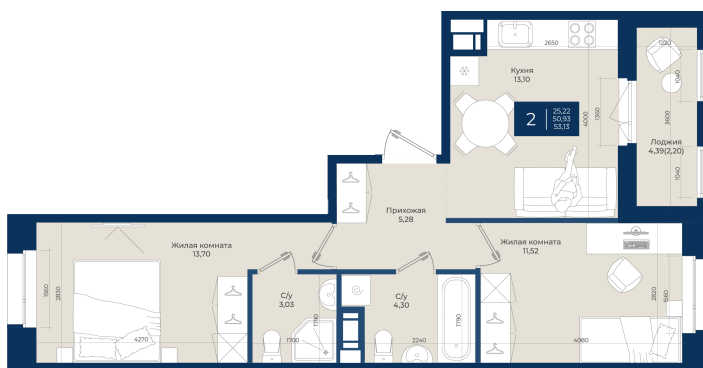

Номер: 302

2 комнатная 53.13 м²

Отсканируйте QR-код
и смотрите на сайте
новатория.спб.рф

~~9 350 880 руб.~~

8 696 318 руб.

В ипотеку от 29 295 руб.

Ипотека 4,3%

Корпус	Корпус А, 2 очередь	Этаж	12
Секция	6	Сдача	4 кв. 2027

21.04.2026 13:16 (Мск)

Не является публичной офертой, цена может быть скорректирована. Информация взята с сайта «новатория.спб.рф»

На этаже 12

2 комнатная 53.13 м²

21.04.2026 13:16 (Мск)

Не является публичной офертой, цена может быть скорректирована. Информация взята с сайта «новатория.спб.рф»

На генплане Корпус А, 2 очередь

2 комнатная 53.13 м²

21.04.2026 13:16 (Мск)

Не является публичной офертой, цена может быть скорректирована. Информация взята с сайта «новатория.спб.рф»