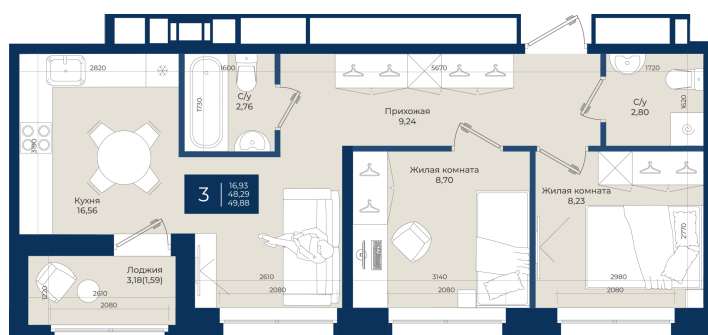

Номер: 82

2 комнатная 49.88 м²

Отсканируйте QR-код
и смотрите на сайте
новатория.спб.рф

~~9 003 340 руб.~~

8 103 006 руб.

В ипотеку от 27 296 руб.

Ипотека 4,3%

Корпус	Корпус А, 2 очередь	Этаж	2
Секция	3	Сдача	4 кв. 2027

13.06.2026 12:10 (Мск)

Не является публичной офертой, цена может быть скорректирована.
Информация взята с сайта «новатория.спб.рф».

На этаже 2

2 комнатная 49.88 м²

13.06.2026 12:10 (Мск)

Не является публичной офертой, цена может быть скорректирована.
Информация взята с сайта «новатория.спб.рф».

На генплане Корпус А, 2 очередь

2 комнатная 49.88 м²

13.06.2026 12:10 (Мск)

Не является публичной офертой, цена может быть скорректирована.
Информация взята с сайта «новатория.спб.рф».