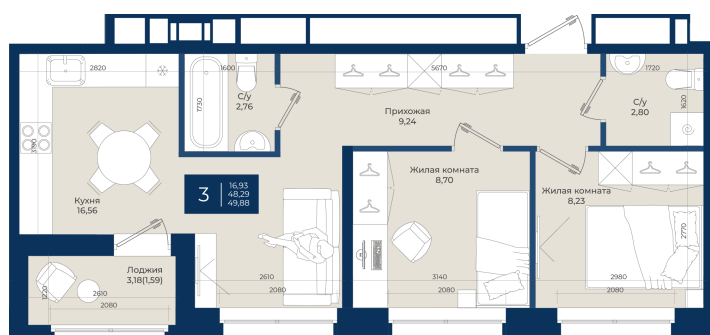

Номер: 82

2 комнатная 49.88 м²

Отсканируйте QR-код
и смотрите на сайте
новатория.спб.рф

~~9 003 340 руб.~~

8 373 106 руб.

В ипотеку от 28 206 руб.

Ипотека 4,3%

Корпус	Корпус А, 2 очередь	Этаж	2
Секция	3	Сдача	4 кв. 2027

23.04.2026 12:24 (Мск)

Не является публичной офертой, цена может быть скорректирована. Информация взята с сайта «новатория.спб.рф»

На этаже 2

2 комнатная 49.88 м²

23.04.2026 12:24 (Мск)

Не является публичной офертой, цена может быть скорректирована. Информация взята с сайта «новатория.спб.рф»

На генплане
Корпус А, 2
очередь

2 комнатная 49.88 м²

23.04.2026 12:24 (Мск)

Не является публичной офертой, цена может быть скорректирована. Информация взята с сайта «новатория.спб.рф»