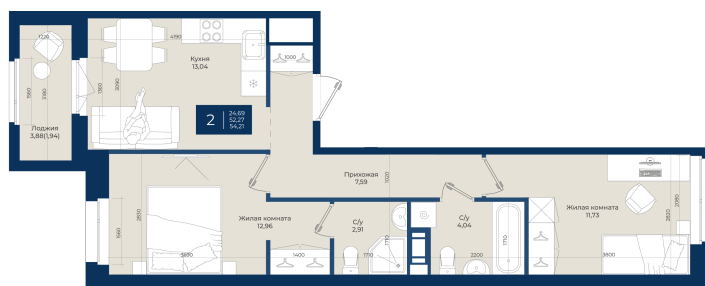

Номер: 26

2 комнатная 54.21 м²

Отсканируйте QR-код
и смотрите на сайте
новатория.спб.рф

~~9 540 960 руб.~~

8 873 093 руб.

В ипотеку от 29 891 руб.

Ипотека 4,3%

Корпус	Корпус А, 2 очередь	Этаж	7
Секция	1	Сдача	4 кв. 2027

21.04.2026 16:30 (Мск)

Не является публичной офертой, цена может быть скорректирована. Информация взята с сайта «новатория.спб.рф»

На этаже 7

2 комнатная 54.21 м²

21.04.2026 16:30 (Мск)

Не является публичной офертой, цена может быть скорректирована. Информация взята с сайта «новатория.спб.рф»

На генплане Корпус А, 2 очередь

2 комнатная 54.21 м²

21.04.2026 16:30 (Мск)

Не является публичной офертой, цена может быть скорректирована. Информация взята с сайта «новатория.спб.рф»