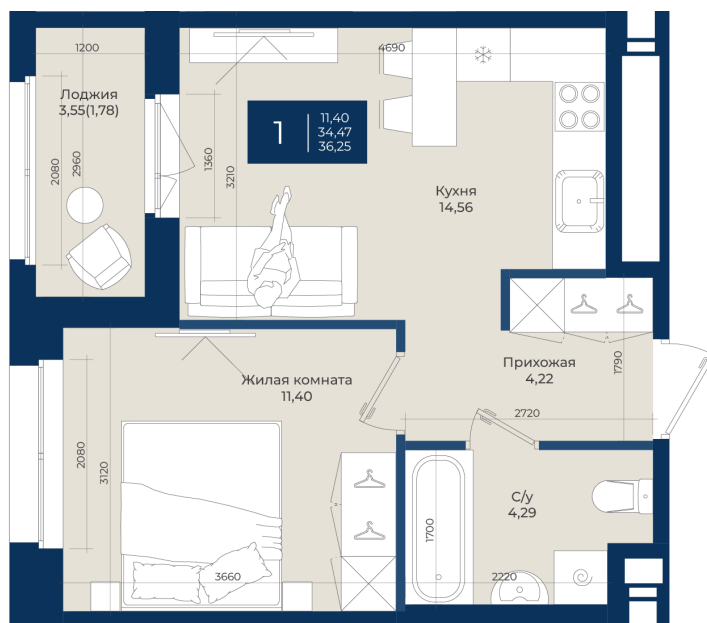

Номер: 26

Отсканируйте QR-код
и смотрите на сайте
новатория.спб.рф

1 комнатная

36.25 м²

~~6 162 500 руб.~~

5 546 250 руб.

В ипотеку от 18 684 руб.

Ипотека 4,3%

Корпус	Корпус Б, 2 очередь	Этаж	3
Секция	1	Сдача	4 кв. 2027

06.06.2026 19:59 (Мск)

Не является публичной офертой, цена может быть скорректирована.
Информация взята с сайта «новатория.спб.рф».

На этаже 3

1 комнатная 36.25 м²

06.06.2026 19:59 (Мск)

Не является публичной офертой, цена может быть скорректирована.
Информация взята с сайта «новатория.спб.рф».

На генплане Корпус Б, 2 очередь

1 комнатная 36.25 м²

06.06.2026 19:59 (Мск)