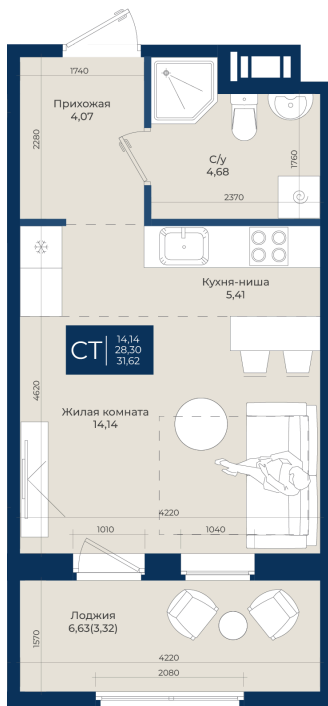

Номер: 106

Студия 31.62 м²

Отсканируйте QR-код
и смотрите на сайте
новатория.спб.рф

6 007 800 руб.

В ипотеку от 21 556 руб.

Ипотека 3,5%

Корпус	Корпус Б, 2 очередь	Этаж	3
Секция	2	Сдача	4 кв. 2027

16.11.2025 23:44 (Мск)

Не является публичной офертой, цена может быть скорректирована. Информация взята с сайта «новатория.спб.рф»

На этаже 3

Студия 31.62 м²

16.11.2025 23:44 (Мск)

Не является публичной офертой, цена может быть скорректирована. Информация взята с сайта «новатория.спб.рф»

На генплане Корпус Б, 2 очередь

Студия 31.62 м²

16.11.2025 23:44 (Мск)

Не является публичной офертой, цена может быть скорректирована. Информация взята с сайта «новатория.спб.рф»