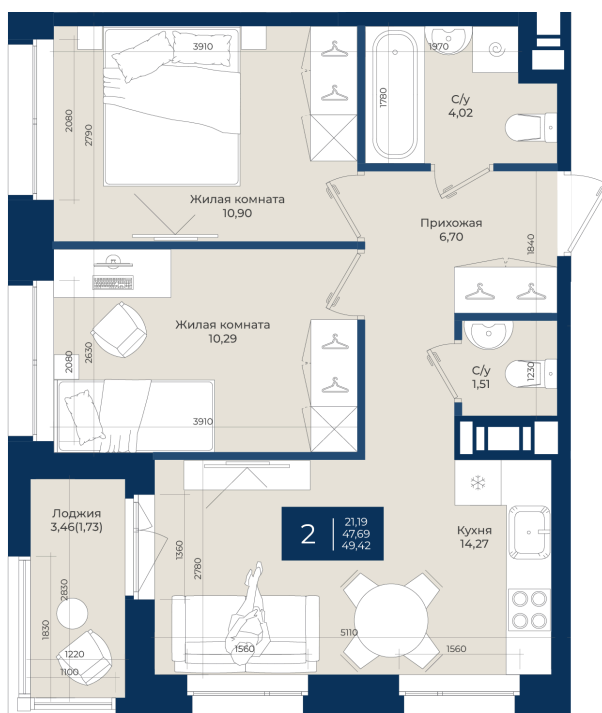

Номер: 65

2 комнатная 49.42 м²

Отсканируйте QR-код
и смотрите на сайте
новатория.спб.рф

~~8 994 440 руб.~~

8 094 996 руб.

В ипотеку от 27 269 руб.

Ипотека 4,3%

Корпус	Корпус Б, 2 очередь	Этаж	7
Секция	1	Сдача	4 кв. 2027

06.06.2026 17:59 (Мск)

Не является публичной офертой, цена может быть скорректирована.
Информация взята с сайта «новатория.спб.рф».

На этаже 7

2 комнатная 49.42 м²

06.06.2026 17:59 (Мск)

Не является публичной офертой, цена может быть скорректирована.
Информация взята с сайта «новатория.спб.рф».

На генплане Корпус Б, 2 очередь

2 комнатная 49.42 м²

06.06.2026 17:59 (Мск)

Не является публичной офертой, цена может быть скорректирована.
Информация взята с сайта «новатория.спб.рф».