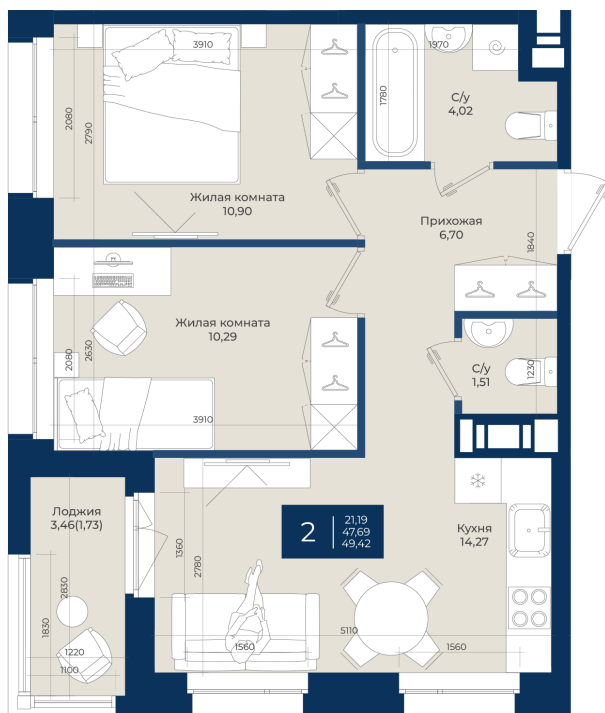

Номер: 65

2 комнатная 49.42 м²

Отсканируйте QR-код
и смотрите на сайте
новатория.спб.рф

~~8 994 440 руб.~~

8 364 829 руб.

В ипотеку от 28 178 руб.

Ипотека 4,3%

Корпус	Корпус Б, 2 очередь	Этаж	7
Секция	1	Сдача	4 кв. 2027

21.04.2026 16:36 (Мск)

Не является публичной офертой, цена может быть скорректирована. Информация взята с сайта «новатория.спб.рф»

На этаже 7

2 комнатная 49.42 м²

21.04.2026 16:36 (Мск)

Не является публичной офертой, цена может быть скорректирована. Информация взята с сайта «новатория.спб.рф»

На генплане
Корпус Б, 2
очередь

2 комнатная 49.42 м²

21.04.2026 16:36 (Мск)

Не является публичной офертой, цена может быть скорректирована. Информация взята с сайта «новатория.спб.рф»