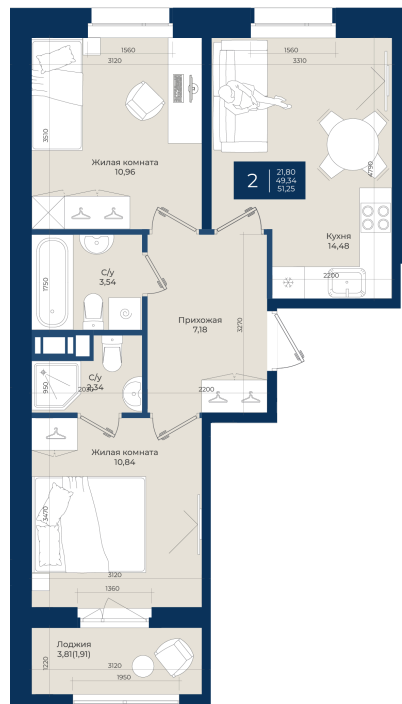

Номер: 186

2 комнатная 51.25 м²

Отсканируйте QR-код
и смотрите на сайте
новатория.спб.рф

~~9 020 000 руб.~~

8 118 000 руб.

В ипотеку от 27 347 руб.

Ипотека 4,3%

Корпус	Корпус А, 2 очередь	Этаж	12
Секция	4	Сдача	4 кв. 2027

06.06.2026 21:17 (Мск)

Не является публичной офертой, цена может быть скорректирована.
Информация взята с сайта «новатория.спб.рф».

На этаже 12

2 комнатная 51.25 м²

06.06.2026 21:17 (Мск)

Не является публичной офертой, цена может быть скорректирована.
Информация взята с сайта «новатория.спб.рф».

На генплане Корпус А, 2 очередь

2 комнатная 51.25 м²

06.06.2026 21:17 (Мск)

Не является публичной офертой, цена может быть скорректирована.
Информация взята с сайта «новатория.спб.рф».