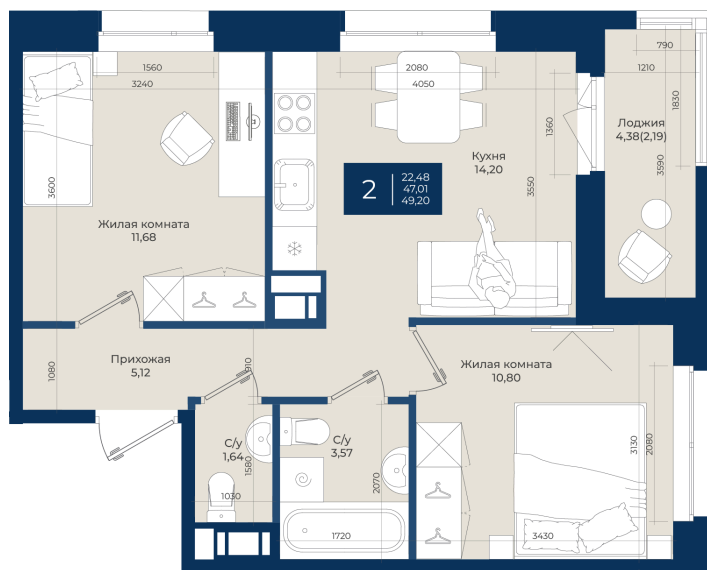

Номер: 20

Отсканируйте QR-код
и смотрите на сайте
новатория.спб.рф

2 комнатная 49.2 м²

~~8 929 800 руб.~~

8 304 714 руб.

В ипотеку от 27 976 руб.

Ипотека 4,3%

Корпус	Корпус А, 2 очередь	Этаж	6
Секция	1	Сдача	4 кв. 2027

17.04.2026 19:35 (Мск)

Не является публичной офертой, цена может быть скорректирована. Информация взята с сайта «новатория.спб.рф»

На этаже 6

2 комнатная 49.2 м²

17.04.2026 19:35 (Мск)

Не является публичной офертой, цена может быть скорректирована. Информация взята с сайта «новатория.спб.рф»

На генплане
Корпус А, 2
очередь

2 комнатная 49.2 м²

17.04.2026 19:35 (Мск)

Не является публичной офертой, цена может быть скорректирована. Информация взята с сайта «новатория.спб.рф»