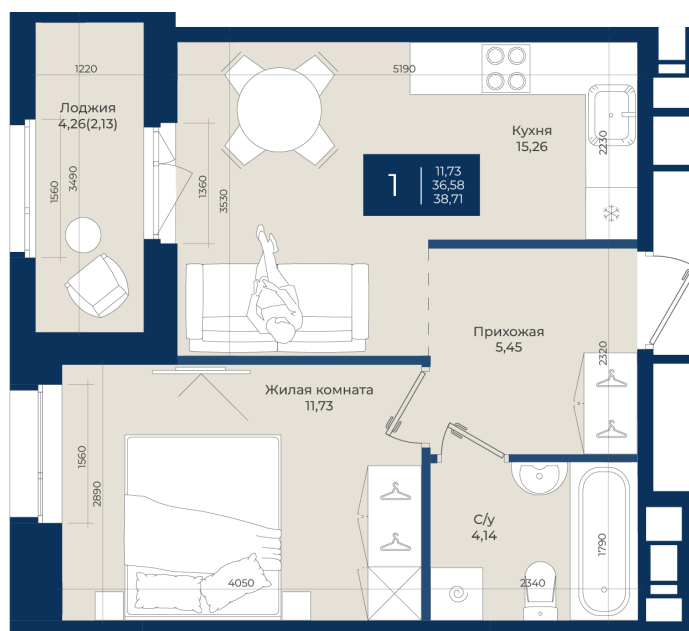

Номер: 362

Отсканируйте QR-код
и смотрите на сайте
новатория.спб.рф

1 комнатная

38.71 м²

~~6 522 635 руб.~~

6 066 051 руб.

В ипотеку от 20 435 руб.

Ипотека 4,3%

Корпус	Корпус А, 2 очередь	Этаж	5
Секция	7	Сдача	4 кв. 2027

21.04.2026 11:50 (Мск)

Не является публичной офертой, цена может быть скорректирована. Информация взята с сайта «новатория.спб.рф»

На этаже 5

1 комнатная 38.71 м²

21.04.2026 11:50 (Мск)

Не является публичной офертой, цена может быть скорректирована. Информация взята с сайта «новатория.спб.рф»

На генплане Корпус А, 2 очередь

1 комнатная 38.71 м²

21.04.2026 11:50 (Мск)