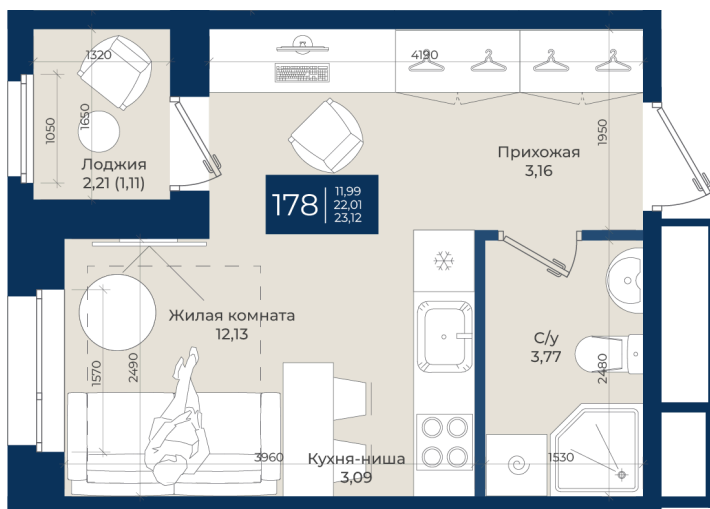

# Студия 23.12 м<sup>2</sup>

Отсканируйте QR-код  
и смотрите на сайте  
новатория.спб.рф

~~5 125 704 руб.~~

**4 510 620 руб.**

В ипотеку от 15 195 руб.

Ипотека 4,3%

3

Корпус	Корпус А, 1 очередь	Этаж	3
Секция	4	Сдача	4 кв. 2026

# На этаже 3

Студия 23.12 м<sup>2</sup>

29.06.2026 22:56 (Мск)

Не является публичной офертой, цена может быть скорректирована.  
Информация взята с сайта «новатория.спб.рф».

# На генплане Корпус А, 1 очередь

Студия 23.12 м<sup>2</sup>

29.06.2026 22:56 (Мск)

Не является публичной офертой, цена может быть скорректирована.  
Информация взята с сайта «новатория.спб.рф».