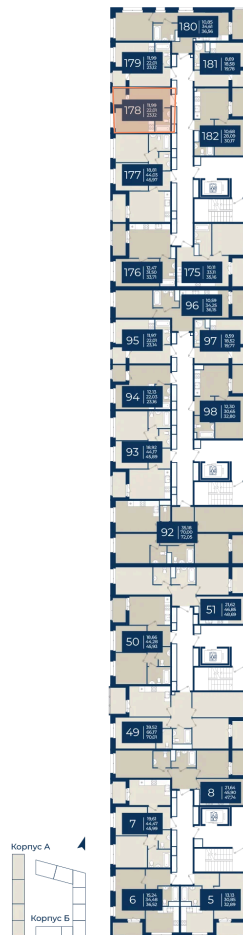

Номер: 178

# Студия 23.12 м<sup>2</sup>

Отсканируйте QR-код  
и смотрите на сайте  
новатория.спб.рф

~~5 125 704 руб.~~

**4 510 620 руб.**

В ипотеку от 15 195 руб.

Ипотека 4,3%

3

Корпус	Корпус А, 1 очередь	Этаж	3
Секция	4	Сдача	4 кв. 2026

# На этаже 3

Студия 23.12 м<sup>2</sup>

29.06.2026 22:56 (Мск)

Не является публичной офертой, цена может быть скорректирована.  
Информация взята с сайта «новатория.спб.рф».

# На генплане Корпус А, 1 очередь

Студия 23.12 м<sup>2</sup>

29.06.2026 22:56 (Мск)

Не является публичной офертой, цена может быть скорректирована.  
Информация взята с сайта «новатория.спб.рф».