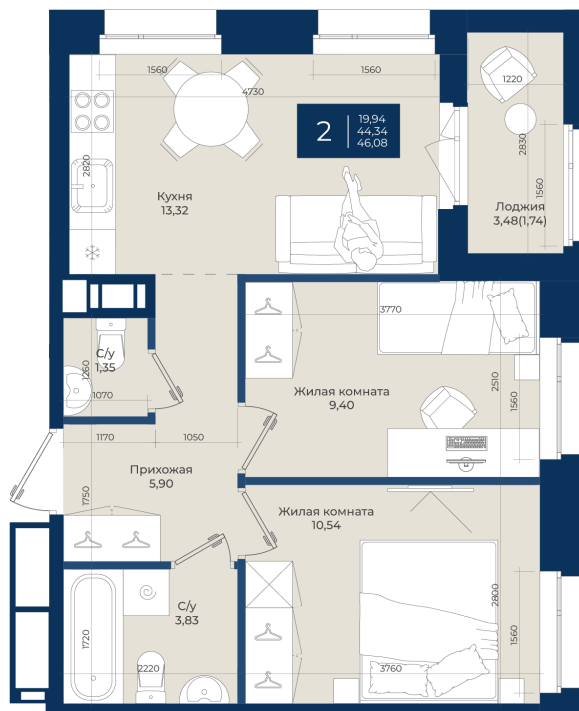

Номер: 406

Отсканируйте QR-код
и смотрите на сайте
новатория.спб.рф

2 комнатная

46.08 м²

~~8 432 640 руб.~~

7 842 355 руб.

В ипотеку от 26 418 руб.

Ипотека 4,3%

Корпус	Корпус А, 2 очередь	Этаж	8
Секция	7	Сдача	4 кв. 2027

19.04.2026 17:41 (Мск)

Не является публичной офертой, цена может быть скорректирована. Информация взята с сайта «новатория.спб.рф»

На этаже 8

2 комнатная 46.08 м²

19.04.2026 17:41 (Мск)

Не является публичной офертой, цена может быть скорректирована. Информация взята с сайта «новатория.спб.рф»

На генплане Корпус А, 2 очередь

2 комнатная 46.08 м²

19.04.2026 17:41 (Мск)