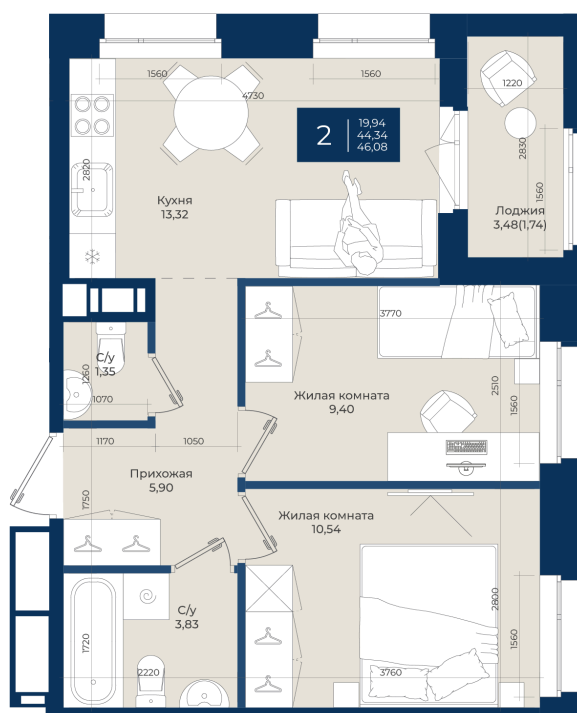

Номер: 406

2 комнатная 46.08 м²

Отсканируйте QR-код
и смотрите на сайте
новатория.спб.рф

~~8 432 640 руб.~~

7 589 376 руб.

В ипотеку от 25 566 руб.

Ипотека 4,3%

Корпус	Корпус А, 2 очередь	Этаж	8
Секция	7	Сдача	4 кв. 2027

06.06.2026 17:58 (Мск)

Не является публичной офертой, цена может быть скорректирована.
Информация взята с сайта «новатория.спб.рф».

На этаже 8

2 комнатная 46.08 м²

06.06.2026 17:58 (Мск)

Не является публичной офертой, цена может быть скорректирована.
Информация взята с сайта «новатория.спб.рф».

На генплане Корпус А, 2 очередь

2 комнатная 46.08 м²

06.06.2026 17:58 (Мск)

Не является публичной офертой, цена может быть скорректирована.
Информация взята с сайта «новатория.спб.рф».