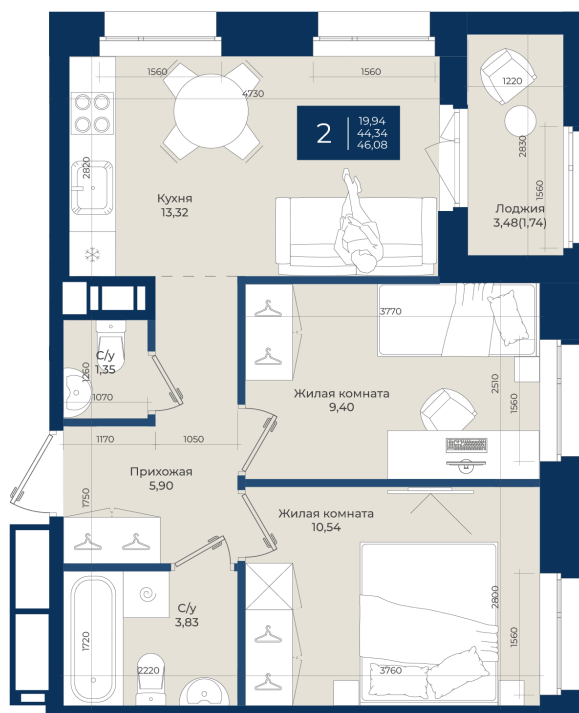

Номер: 367

2 комнатная 46.08 м²

Отсканируйте QR-код
и смотрите на сайте
новатория.спб.рф

~~8 409 600 руб.~~

7 568 640 руб.

В ипотеку от 25 496 руб.

Ипотека 4,3%

Корпус	Корпус А, 2 очередь	Этаж	5
Секция	7	Сдача	4 кв. 2027

06.06.2026 18:01 (Мск)

Не является публичной офертой, цена может быть скорректирована.
Информация взята с сайта «новатория.спб.рф».

На этаже 5

2 комнатная 46.08 м²

06.06.2026 18:01 (Мск)

Не является публичной офертой, цена может быть скорректирована.
Информация взята с сайта «новатория.спб.рф».

На генплане
Корпус А, 2
очередь

2 комнатная 46.08 м²

06.06.2026 18:01 (Мск)

Не является публичной офертой, цена может быть скорректирована.
Информация взята с сайта «новатория.спб.рф».