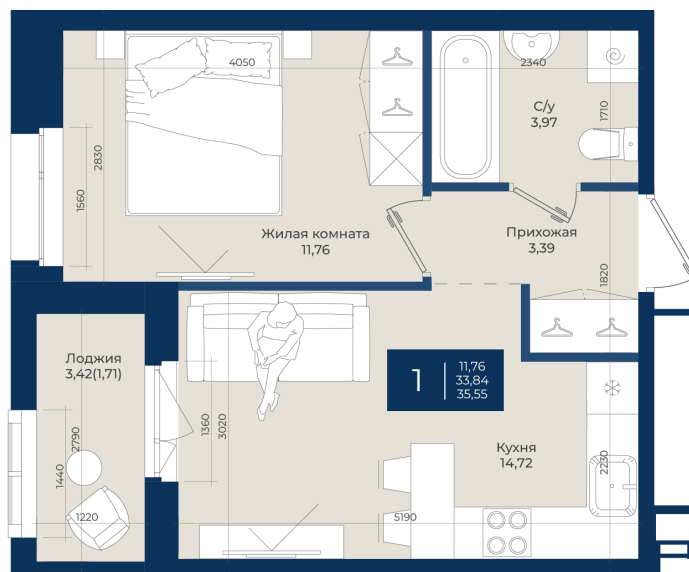

Номер: 391

Отсканируйте QR-код
и смотрите на сайте
новатория.спб.рф

1 комнатная 35.55 м²

~~6 185 700 руб.~~

5 567 130 руб.

В ипотеку от 18 754 руб.

Ипотека 4,3%

Корпус	Корпус А, 2 очередь	Этаж	7
Секция	7	Сдача	4 кв. 2027

06.06.2026 20:09 (Мск)

Не является публичной офертой, цена может быть скорректирована.
Информация взята с сайта «новатория.спб.рф».

На этаже 7

1 комнатная 35.55 м²

06.06.2026 20:09 (Мск)

Не является публичной офертой, цена может быть скорректирована.
Информация взята с сайта «новатория.спб.рф».

На генплане Корпус А, 2 очередь

1 комнатная 35.55 м²

06.06.2026 20:09 (Мск)

Не является публичной офертой, цена может быть скорректирована.
Информация взята с сайта «новатория.спб.рф».