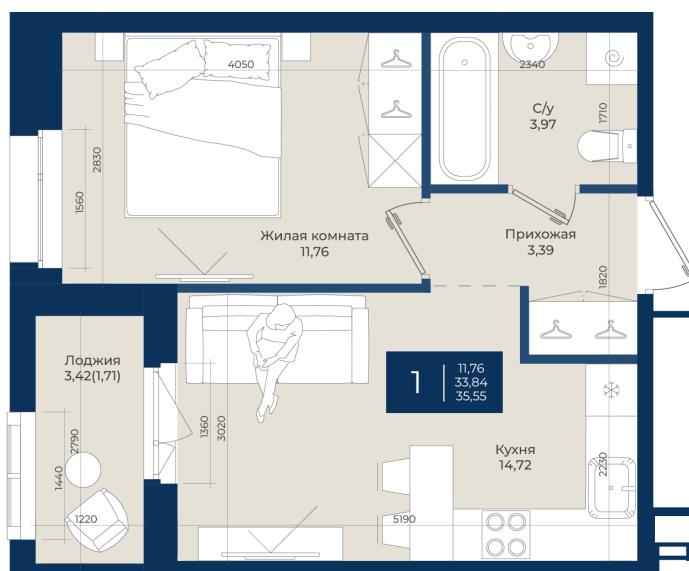

Номер: 391

Отсканируйте QR-код
и смотрите на сайте
новатория.спб.рф

1 комнатная

35.55 м²

~~6 185 700 руб.~~

5 752 701 руб.

В ипотеку от 19 379 руб.

Ипотека 4,3%

Корпус	Корпус А, 2 очередь	Этаж	7
Секция	7	Сдача	4 кв. 2027

21.04.2026 16:53 (Мск)

Не является публичной офертой, цена может быть скорректирована. Информация взята с сайта «новатория.спб.рф»

На этаже 7

1 комнатная 35.55 м²

21.04.2026 16:53 (Мск)

Не является публичной офертой, цена может быть скорректирована. Информация взята с сайта «новатория.спб.рф»

На генплане Корпус А, 2 очередь

1 комнатная 35.55 м²

21.04.2026 16:53 (Мск)