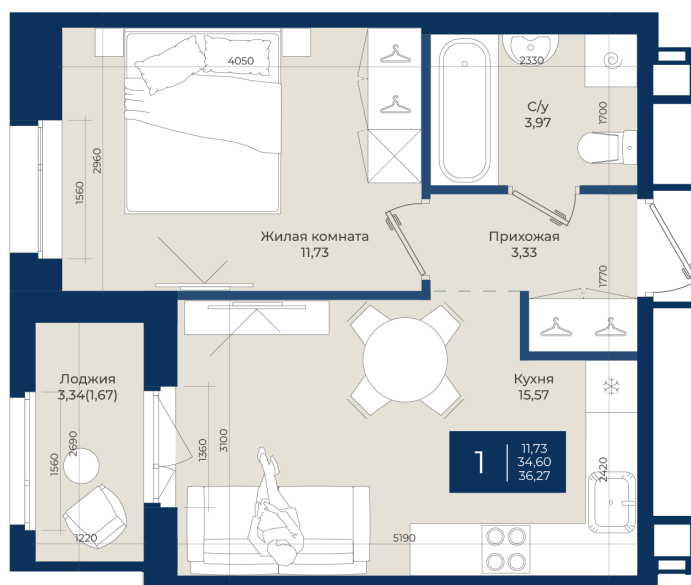

Номер: 350

Отсканируйте QR-код
и смотрите на сайте
новатория.спб.рф

1 комнатная 36.27 м²

6 184 035 руб.

5 751 153 руб.

В ипотеку от 19 374 руб.

Ипотека 4,3%

Корпус	Корпус А, 2 очередь	Этаж	4
Секция	7	Сдача	4 кв. 2027

21.04.2026 18:42 (Мск)

Не является публичной офертой, цена может быть скорректирована. Информация взята с сайта «новатория.спб.рф»

На этаже 4

1 комнатная 36.27 м²

21.04.2026 18:42 (Мск)

Не является публичной офертой, цена может быть скорректирована. Информация взята с сайта «новатория.спб.рф»

На генплане
Корпус А, 2
очередь

1 комнатная 36.27 м²

21.04.2026 18:42 (Мск)

Не является публичной офертой, цена может быть скорректирована. Информация взята с сайта «новатория.спб.рф»