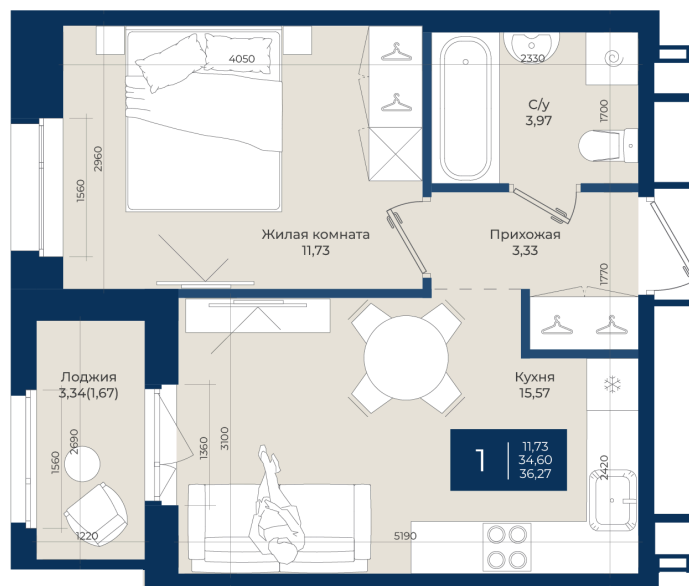

Номер: 350

Отсканируйте QR-код
и смотрите на сайте
новатория.спб.рф

1 комнатная 36.27 м²

~~6 184 035 руб.~~

5 565 632 руб.

В ипотеку от 18 749 руб.

Ипотека 4,3%

Корпус	Корпус А, 2 очередь	Этаж	4
Секция	7	Сдача	4 кв. 2027

06.06.2026 18:53 (Мск)

Не является публичной офертой, цена может быть скорректирована.
Информация взята с сайта «новатория.спб.рф».

На этаже 4

1 комнатная 36.27 м²

06.06.2026 18:53 (Мск)

Не является публичной офертой, цена может быть скорректирована.
Информация взята с сайта «новатория.спб.рф».

На генплане Корпус А, 2 очередь

1 комнатная 36.27 м²

06.06.2026 18:53 (Мск)

Не является публичной офертой, цена может быть скорректирована.
Информация взята с сайта «новатория.спб.рф».