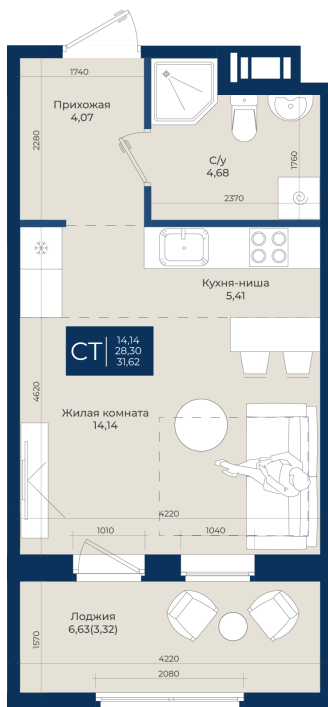

Номер: 162

Студия 31.62 м²

Отсканируйте QR-код
и смотрите на сайте
новатория.спб.рф

~~6 039 420 руб.~~

5 435 478 руб.

В ипотеку от 18 311 руб.

Ипотека 4,3%

Корпус	Корпус Б, 2 очередь	Этаж	11
Секция	2	Сдача	4 кв. 2027

30.06.2026 05:14 (Мск)

Не является публичной офертой, цена может быть скорректирована.
Информация взята с сайта «новатория.спб.рф».

На этаже 11

Студия 31.62 м²

30.06.2026 05:14 (Мск)

Не является публичной офертой, цена может быть скорректирована.
Информация взята с сайта «новатория.спб.рф».

На генплане
Корпус Б, 2
очередь

Студия 31.62 м²

30.06.2026 05:14 (Мск)

Не является публичной офертой, цена может быть скорректирована.
Информация взята с сайта «новатория.спб.рф».