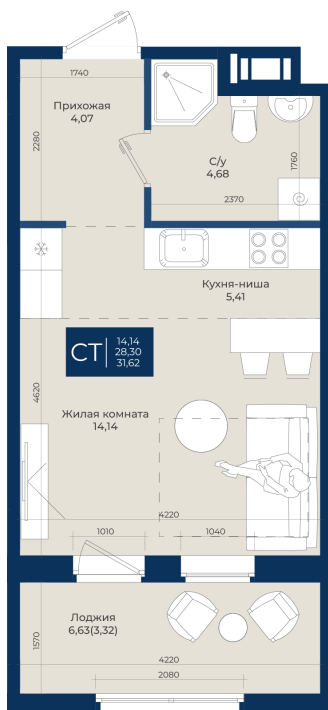

Номер: 162

Студия 31.62 м²

Отсканируйте QR-код
и смотрите на сайте
новатория.спб.рф

~~6 039 420 руб.~~

5 616 661 руб.

В ипотеку от 18 921 руб.

Ипотека 4,3%

Корпус	Корпус Б, 2 очередь	Этаж	11
Секция	2	Сдача	4 кв. 2027

16.05.2026 03:58 (Мск)

Не является публичной офертой, цена может быть скорректирована. Информация взята с сайта «новатория.спб.рф»

На этаже 11

Студия 31.62 м²

16.05.2026 03:58 (Мск)

Не является публичной офертой, цена может быть скорректирована. Информация взята с сайта «новатория.спб.рф»

На генплане Корпус Б, 2 очередь

Студия 31.62 м²

16.05.2026 03:58 (Мск)

Не является публичной офертой, цена может быть скорректирована. Информация взята с сайта «новатория.спб.рф»