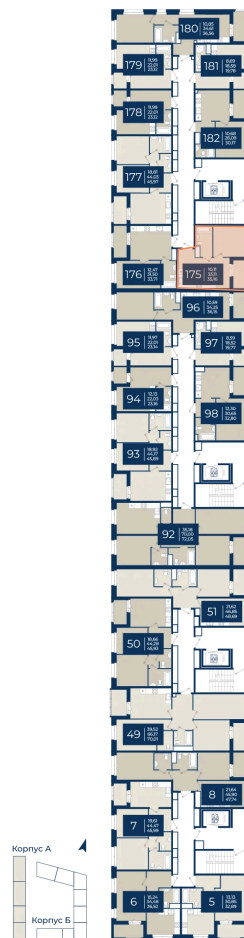

# 1 комнатная

## 35.16 м<sup>2</sup>

~~6 494 052 руб.~~

**6 169 349 руб.**

В ипотеку от 20 783 руб.

Ипотека 4,3%

в гвор

Корпус	Корпус А, 1 очередь	Этаж	3
Секция	4	Сдача	4 кв. 2026

21.04.2026 14:09 (Мск)

# На этаже 3

1 комнатная 35.16 м<sup>2</sup>

21.04.2026 14:09 (Мск)

Не является публичной офертой, цена может быть скорректирована. Информация взята с сайта «новатория.спб.рф»

# На генплане Корпус А, 1 очередь

1 комнатная 35.16 м<sup>2</sup>

21.04.2026 14:09 (Мск)

Не является публичной офертой, цена может быть скорректирована. Информация взята с сайта «новатория.спб.рф»