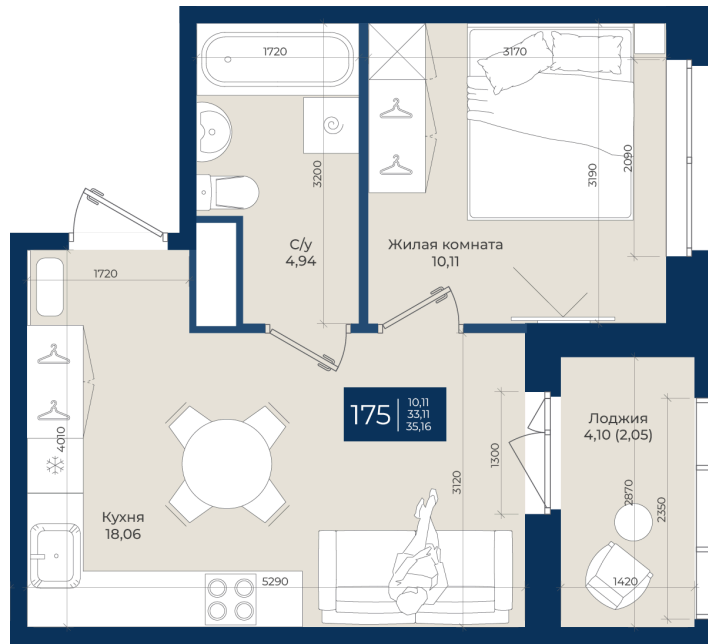

# 1 комнатная

## 35.16 м<sup>2</sup>

~~6 494 052 руб.~~

**6 169 349 руб.**

В ипотеку от 20 783 руб.

Ипотека 4,3%

в гвор

Корпус	Корпус А, 1 очередь	Этаж	3
Секция	4	Сдача	4 кв. 2026

21.04.2026 14:09 (Мск)

# На генплане Корпус А, 1 очередь

1 комнатная 35.16 м<sup>2</sup>

21.04.2026 14:09 (Мск)

Не является публичной офертой, цена может быть скорректирована. Информация взята с сайта «новатория.спб.рф»