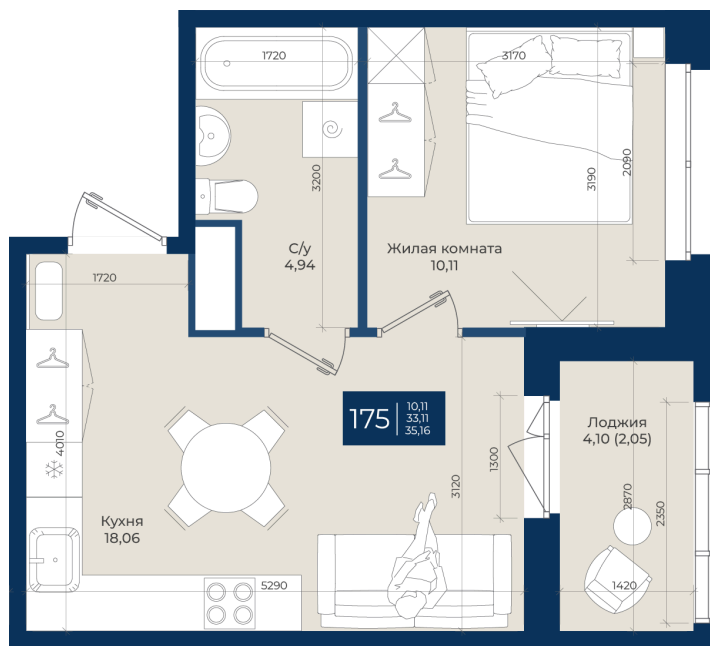

Номер: 175

Отсканируйте QR-код
и смотрите на сайте
новатория.спб.рф

1 комнатная

35.16 м²

~~6 494 052 руб.~~

6 169 349 руб.

В ипотеку от 20 783 руб.

Ипотека 4,3%

в двор

Корпус	Корпус А, 1 очередь	Этаж	3
Секция	4	Сдача	4 кв. 2026

06.06.2026 21:12 (Мск)

Не является публичной офертой, цена может быть скорректирована.
Информация взята с сайта «новатория.спб.рф».

На этаже 3

1 комнатная 35.16 м²

06.06.2026 21:12 (Мск)

Не является публичной офертой, цена может быть скорректирована.
Информация взята с сайта «новатория.спб.рф».

На генплане
Корпус А, 1
очередь

1 комнатная 35.16 м²