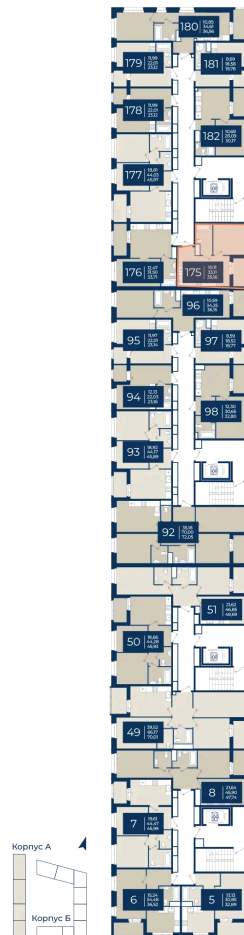

Номер: 175

Отсканируйте QR-код
и смотрите на сайте
новатория.спб.рф

1 комнатная

35.16 м²

~~6 494 052 руб.~~

6 169 349 руб.

В ипотеку от 20 783 руб.

Ипотека 4,3%

в двор

Корпус	Корпус А, 1 очередь	Этаж	3
Секция	4	Сдача	4 кв. 2026

06.06.2026 21:12 (Мск)

Не является публичной офертой, цена может быть скорректирована.
Информация взята с сайта «новатория.спб.рф».

На этаже 3

1 комнатная 35.16 м²

06.06.2026 21:12 (Мск)

Не является публичной офертой, цена может быть скорректирована.
Информация взята с сайта «новатория.спб.рф».

На генплане
Корпус А, 1
очередь

1 комнатная 35.16 м²