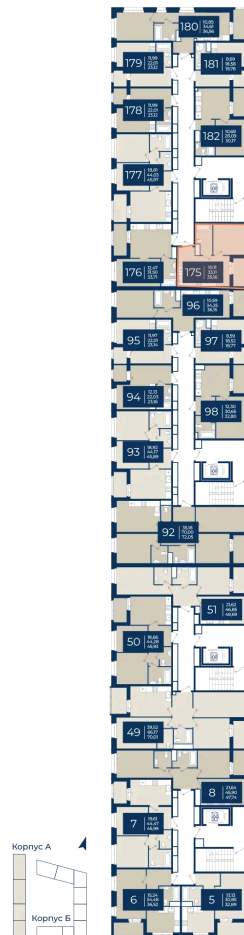

Номер: 175

Отсканируйте QR-код
и смотрите на сайте
новатория.спб.рф

1 комнатная

35.16 м²

~~6 494 052 руб.~~

6 169 349 руб.

В ипотеку от 20 783 руб.

Ипотека 4,3%

в гвор

Корпус	Корпус А, 1 очередь	Этаж	3
Секция	4	Сдача	4 кв. 2026

06.06.2026 19:04 (Мск)

Не является публичной офертой, цена может быть скорректирована.
Информация взята с сайта «новатория.спб.рф».

На этаже 3

1 комнатная 35.16 м²

06.06.2026 19:04 (Мск)

Не является публичной офертой, цена может быть скорректирована.
Информация взята с сайта «новатория.спб.рф».

На генплане Корпус А, 1 очередь

1 комнатная 35.16 м²