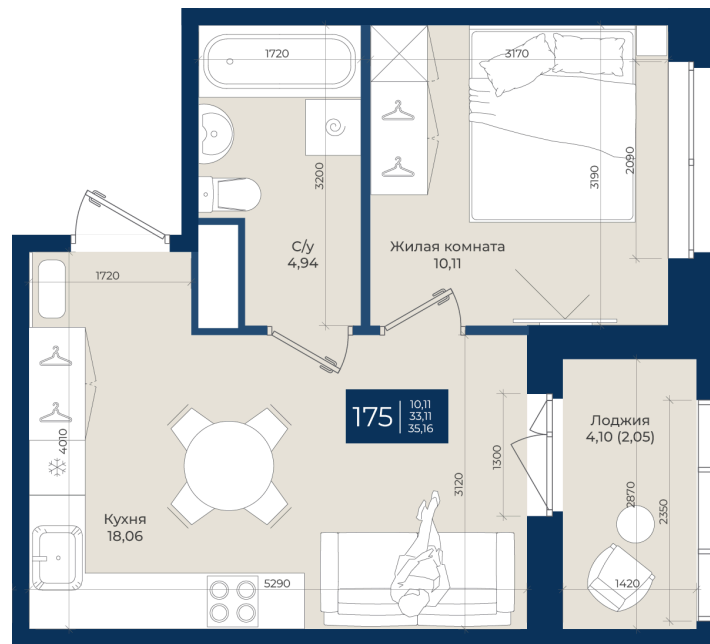

Номер: 175

Отсканируйте QR-код
и смотрите на сайте
новатория.спб.рф

1 комнатная

35.16 м²

~~6 494 052 руб.~~

6 169 349 руб.

В ипотеку от 20 783 руб.

Ипотека 4,3%

в гвор

Корпус	Корпус А, 1 очередь	Этаж	3
Секция	4	Сдача	4 кв. 2026

06.06.2026 19:04 (Мск)

Не является публичной офертой, цена может быть скорректирована.
Информация взята с сайта «новатория.спб.рф».

На этаже 3

1 комнатная 35.16 м²

06.06.2026 19:04 (Мск)

Не является публичной офертой, цена может быть скорректирована.
Информация взята с сайта «новатория.спб.рф».

На генплане Корпус А, 1 очередь

1 комнатная 35.16 м²