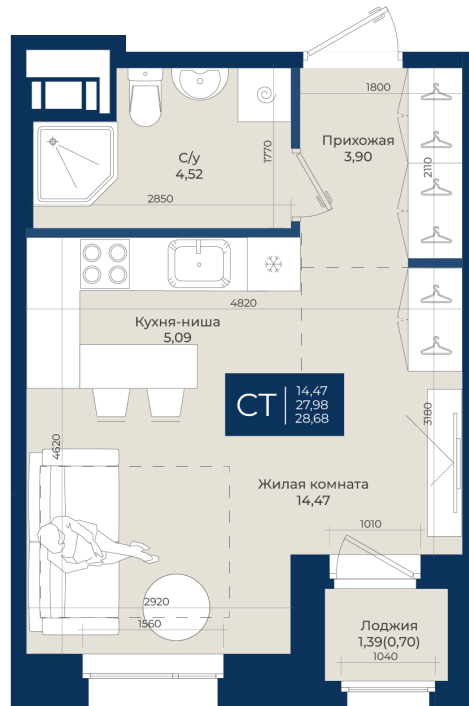

Номер: 184

Студия 28.68 м²

Отсканируйте QR-код
и смотрите на сайте
новатория.спб.рф

~~5 449 200 руб.~~

4 904 280 руб.

В ипотеку от 16 521 руб.

Ипотека 4,3%

Корпус	Корпус Б, 2 очередь	Этаж	3
Секция	3	Сдача	4 кв. 2027

30.06.2026 05:36 (Мск)

Не является публичной офертой, цена может быть скорректирована.
Информация взята с сайта «новатория.спб.рф».

На генплане Корпус Б, 2 очередь

Студия 28.68 м²

30.06.2026 05:36 (Мск)

Не является публичной офертой, цена может быть скорректирована.
Информация взята с сайта «новатория.спб.рф».