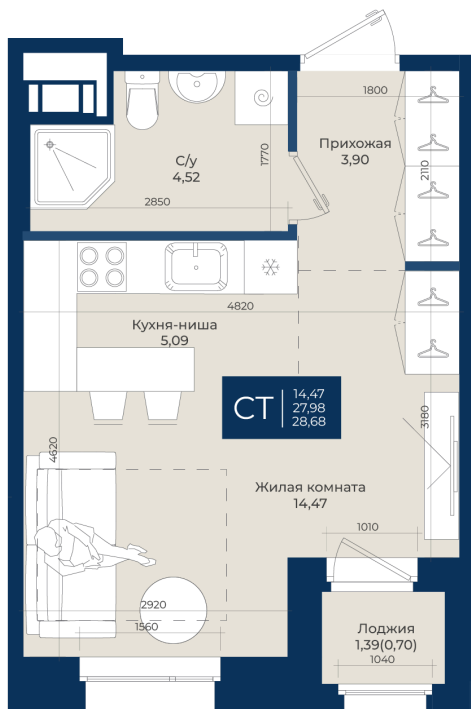

Номер: 184

Студия 28.68 м²

Отсканируйте QR-код
и смотрите на сайте
новатория.спб.рф

~~5 449 200 руб.~~

4 904 280 руб.

В ипотеку от 16 521 руб.

Ипотека 4,3%

Корпус	Корпус Б, 2 очередь	Этаж	3
Секция	3	Сдача	4 кв. 2027

30.06.2026 06:26 (Мск)

Не является публичной офертой, цена может быть скорректирована.
Информация взята с сайта «новатория.спб.рф».

На этаже 3

Студия 28.68 м²

30.06.2026 06:26 (Мск)

Не является публичной офертой, цена может быть скорректирована.
Информация взята с сайта «новатория.спб.рф».

На генплане Корпус Б, 2 очередь

Студия 28.68 м²

30.06.2026 06:26 (Мск)

Не является публичной офертой, цена может быть скорректирована.
Информация взята с сайта «новатория.спб.рф».