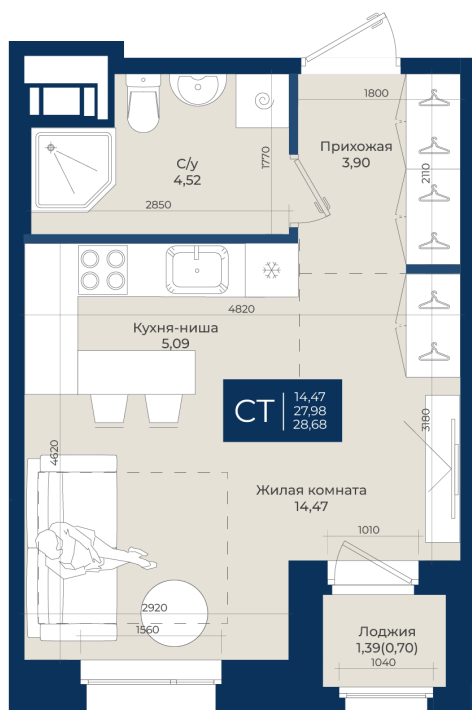

Номер: 184

Студия 28.68 м²

Отсканируйте QR-код
и смотрите на сайте
новатория.спб.рф

~~5 449 200 руб.~~

5 067 756 руб.

В ипотеку от 17 072 руб.

Ипотека 4,3%

Корпус	Корпус Б, 2 очередь	Этаж	3
Секция	3	Сдача	4 кв. 2027

16.05.2026 03:55 (Мск)

Не является публичной офертой, цена может быть скорректирована. Информация взята с сайта «новатория.спб.рф»

На этаже 3

Студия 28.68 м²

16.05.2026 03:55 (Мск)

Не является публичной офертой, цена может быть скорректирована. Информация взята с сайта «новатория.спб.рф»

На генплане Корпус Б, 2 очередь

Студия 28.68 м²

16.05.2026 03:55 (Мск)

Не является публичной офертой, цена может быть скорректирована. Информация взята с сайта «новатория.спб.рф»