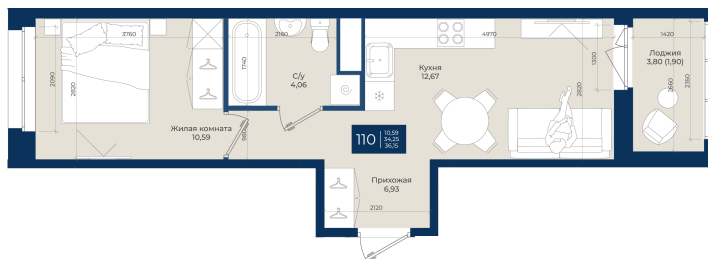

# 1 комнатная 36.15 м<sup>2</sup>

~~6 586 530 руб.~~

**6 257 204 руб.**

В ипотеку от 21 079 руб.

Ипотека 4,3%

зв двор

Корпус	Корпус А, 1 очередь	Этаж	5
Секция	3	Сдача	4 кв. 2026

26.05.2026 10:47 (Мск)

# На этаже 5

1 комнатная 36.15 м<sup>2</sup>

26.05.2026 10:47 (Мск)

Не является публичной офертой, цена может быть скорректирована.  
Информация взята с сайта «новатория.спб.рф».

# На генплане Корпус А, 1 очередь

1 комнатная 36.15 м<sup>2</sup>

26.05.2026 10:47 (Мск)

Не является публичной офертой, цена может быть скорректирована.  
Информация взята с сайта «новатория.спб.рф».