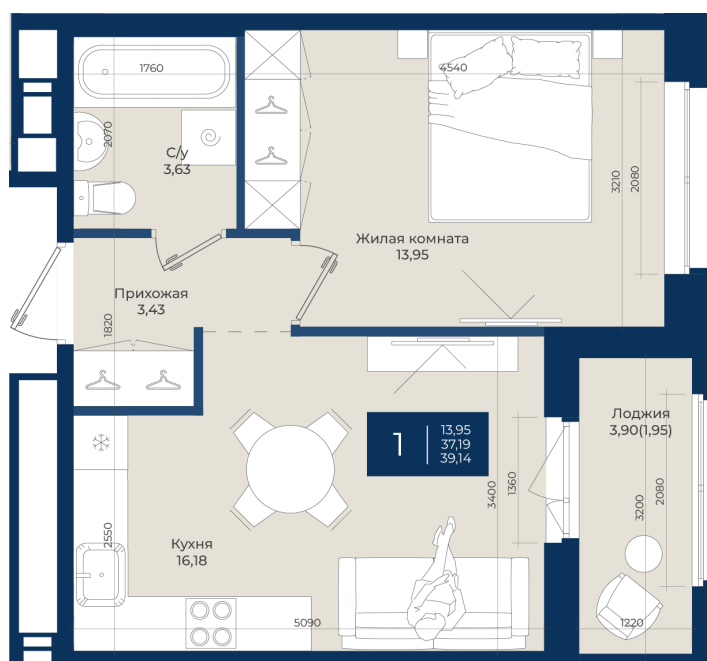

# 1 комнатная 39.14 м<sup>2</sup>

~~6 614 660 руб.~~

**6 151 634 руб.**

В ипотеку от 20 723 руб.

Ипотека 4,3%

Корпус	Корпус А, 2 очередь	Этаж	10
Секция	2	Сдача	4 кв. 2027

17.04.2026 19:35 (Мск)

Не является публичной офертой, цена может быть скорректирована. Информация взята с сайта «новатория.спб.рф»

# На этаже 10

1 комнатная 39.14 м<sup>2</sup>

17.04.2026 19:35 (Мск)

Не является публичной офертой, цена может быть скорректирована. Информация взята с сайта «новатория.спб.рф»

# На генплане Корпус А, 2 очередь

1 комнатная 39.14 м<sup>2</sup>

17.04.2026 19:35 (Мск)

Не является публичной офертой, цена может быть скорректирована. Информация взята с сайта «новатория.спб.рф»