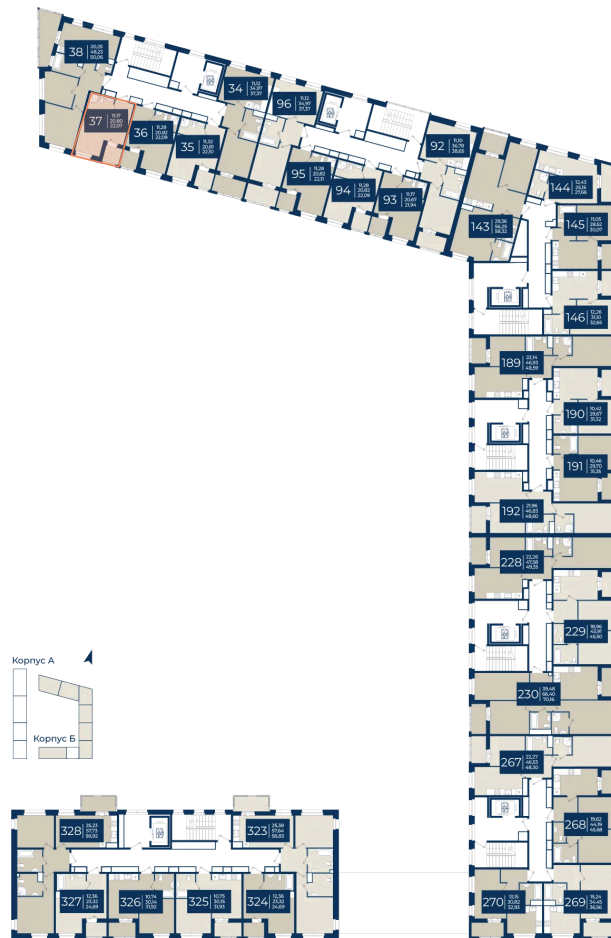

Номер: 37

# Студия 22.07 м<sup>2</sup>

Отсканируйте QR-код  
и смотрите на сайте  
новатория.спб.рф

4 914 989 руб.

В ипотеку от 16 557 руб.

Ипотека 4,3%

ю гвор

Корпус	Корпус Б, 1 очередь	Этаж	8
Секция	1	Сдача	4 кв. 2026

# На этаже 8

Студия 22.07 м<sup>2</sup>

01.07.2026 02:41 (Мск)

Не является публичной офертой, цена может быть скорректирована.  
Информация взята с сайта «новатория.спб.рф».

# На генплане Корпус Б, 1 очередь

Студия 22.07 м<sup>2</sup>

01.07.2026 02:41 (Мск)

Не является публичной офертой, цена может быть скорректирована.  
Информация взята с сайта «новатория.спб.рф».