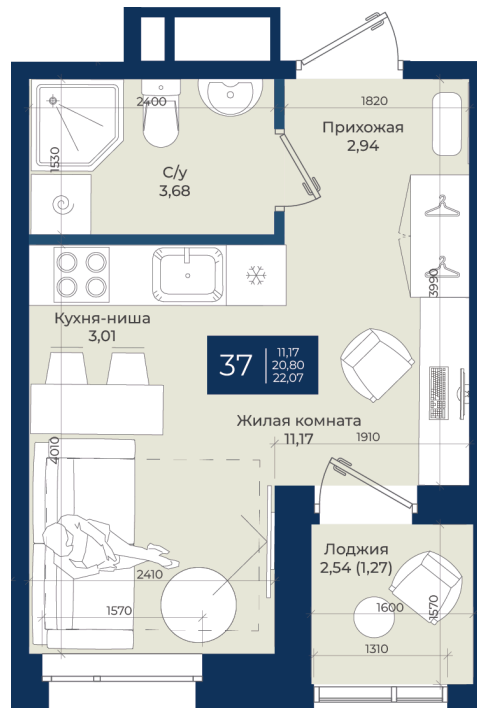

Номер: 37

# Студия 22.07 м<sup>2</sup>

Отсканируйте QR-код  
и смотрите на сайте  
новатория.спб.рф

4 914 989 руб.

В ипотеку от 16 557 руб.

Ипотека 4,3%

ю гвор

Корпус	Корпус Б, 1 очередь	Этаж	8
Секция	1	Сдача	4 кв. 2026