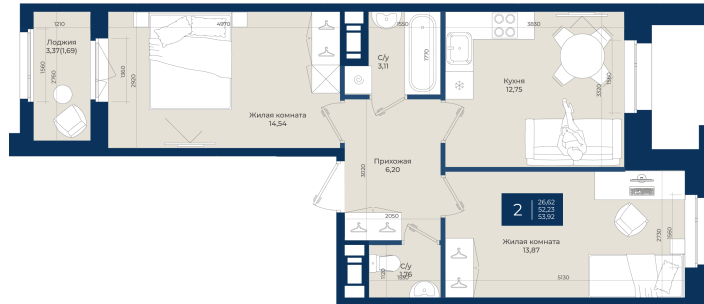

Номер: 255

2 комнатная 53.92 м²

Отсканируйте QR-код
и смотрите на сайте
новатория.спб.рф

~~9 409 040 руб.~~

8 468 136 руб.

В ипотеку от 28 526 руб.

Ипотека 4,3%

Корпус	Корпус Б, 2 очередь	Этаж	2
Секция	4	Сдача	4 кв. 2027

06.06.2026 18:55 (Мск)

Не является публичной офертой, цена может быть скорректирована.
Информация взята с сайта «новатория.спб.рф».

На этаже 2

2 комнатная 53.92 м²

06.06.2026 18:55 (Мск)

Не является публичной офертой, цена может быть скорректирована.
Информация взята с сайта «новатория.спб.рф».

На генплане Корпус Б, 2 очередь

2 комнатная 53.92 м²

06.06.2026 18:55 (Мск)

Не является публичной офертой, цена может быть скорректирована.
Информация взята с сайта «новатория.спб.рф».