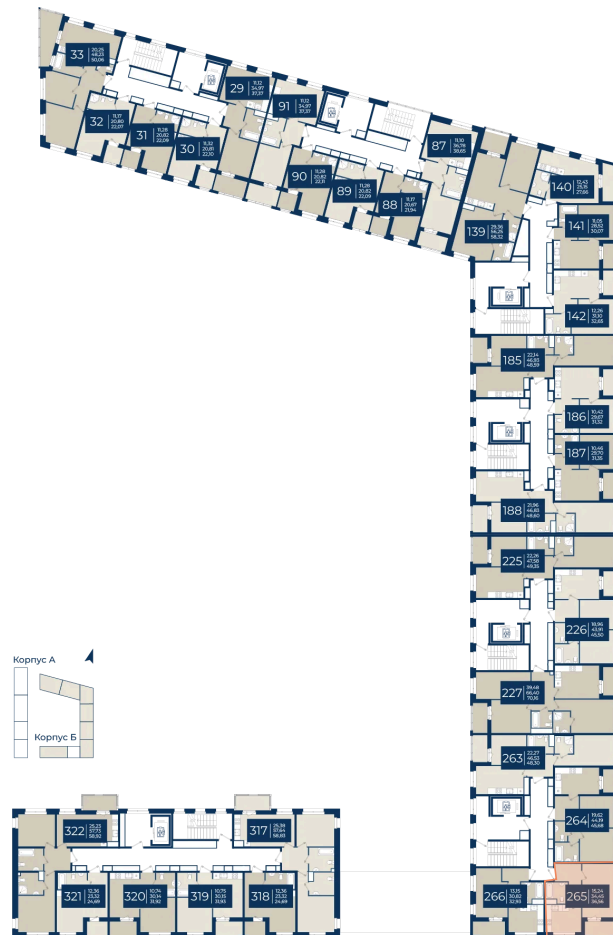

# 1 комнатная 36.56 м<sup>2</sup>

6 679 512 руб.

В ипотеку от 22 501 руб.

Ипотека 4,3%

ЮВ

Корпус	Корпус Б, 1 очередь	Этаж	7
Секция	6	Сдача	4 кв. 2026

13.06.2026 07:02 (Мск)

Не является публичной офертой, цена может быть скорректирована.  
Информация взята с сайта «новатория.спб.рф».

# На этаже 7

1 комнатная 36.56 м<sup>2</sup>

13.06.2026 07:02 (Мск)

Не является публичной офертой, цена может быть скорректирована.  
Информация взята с сайта «новатория.спб.рф».

# На генплане Корпус Б, 1 очередь

1 комнатная 36.56 м<sup>2</sup>

13.06.2026 07:02 (Мск)

Не является публичной офертой, цена может быть скорректирована.  
Информация взята с сайта «новатория.спб.рф».