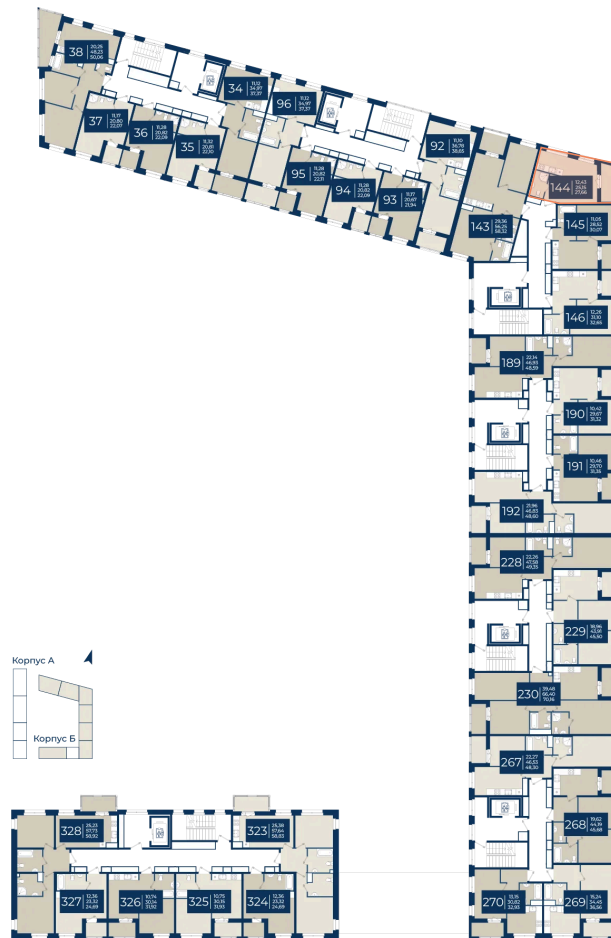

На этаже 8

Студия 27.66 м²

30.06.2026 02:31 (Мск)

Не является публичной офертой, цена может быть скорректирована.
Информация взята с сайта «новатория.спб.рф».

На генплане
Корпус Б, 1
очередь

Студия 27.66 м²