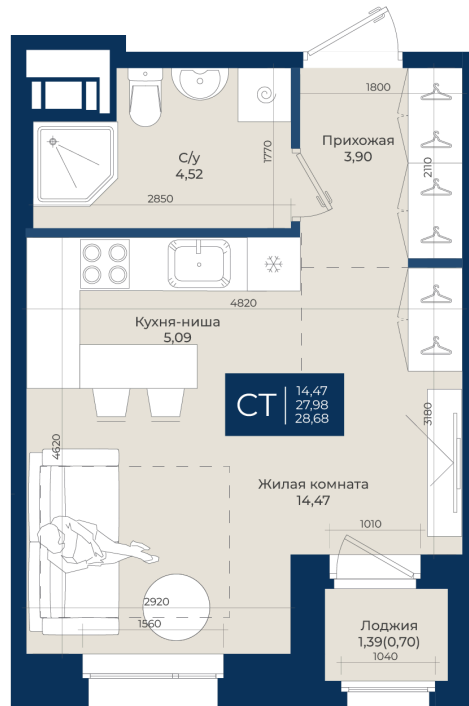

Номер: 208

# Студия 28.68 м<sup>2</sup>

Отсканируйте QR-код  
и смотрите на сайте  
новатория.спб.рф

~~5 477 880 руб.~~

**5 094 428 руб.**

В ипотеку от 17 162 руб.

Ипотека 4,3%

Корпус	Корпус Б, 2 очередь	Этаж	7
Секция	3	Сдача	4 кв. 2027

# На генплане Корпус Б, 2 очередь

Студия 28.68 м<sup>2</sup>

17.04.2026 19:35 (Мск)

Не является публичной офертой, цена может быть скорректирована. Информация взята с сайта «новатория.спб.рф»