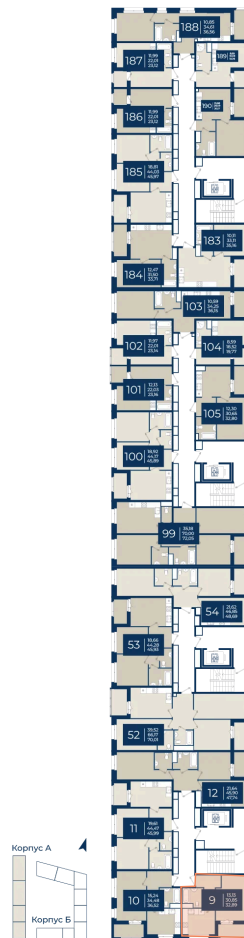

Номер: 9

Отсканируйте QR-код
и смотрите на сайте
новатория.спб.рф

1 комнатная

32.89 м²

~~6 321 458 руб.~~

6 005 385 руб.

В ипотеку от 20 230 руб.

Ипотека 4,3%

юв гвор

Корпус	Корпус А, 1 очередь	Этаж	4
Секция	1	Сдача	4 кв. 2026

06.06.2026 19:54 (Мск)

Не является публичной офертой, цена может быть скорректирована.
Информация взята с сайта «новатория.спб.рф».

На этаже 4

1 комнатная 32.89 м²

06.06.2026 19:54 (Мск)

Не является публичной офертой, цена может быть скорректирована.
Информация взята с сайта «новатория.спб.рф».

На генплане Корпус А, 1 очередь

1 комнатная 32.89 м²