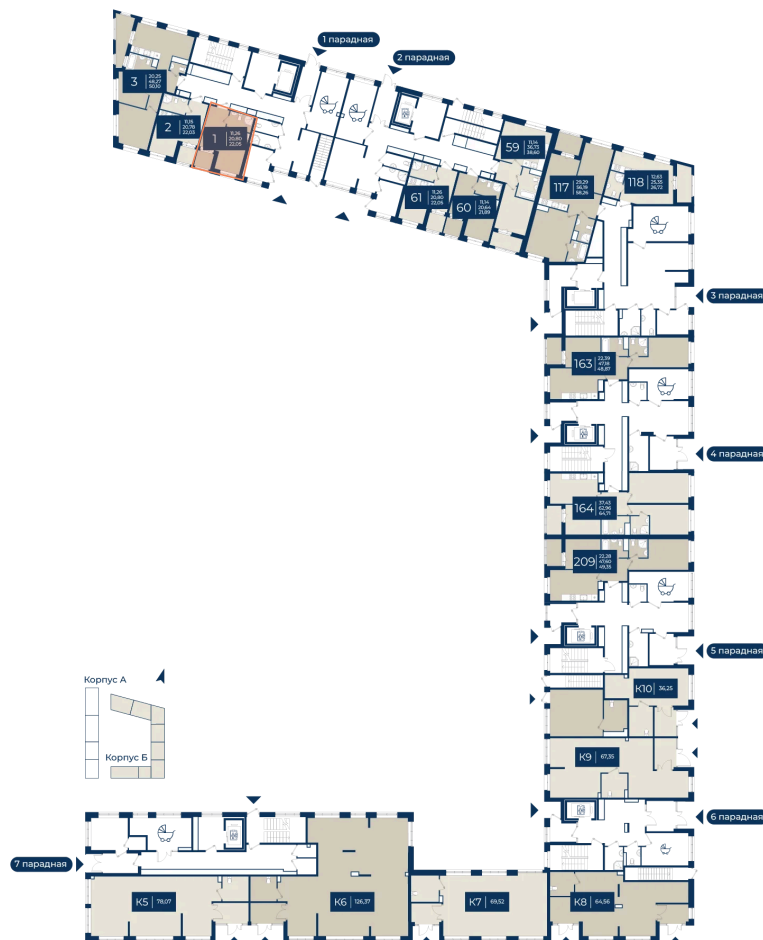

Номер: 1

Студия 22.05 м²

Отсканируйте QR-код
 и смотрите на сайте
 новатория.спб.рф

4 828 950 руб.

В ипотеку от 16 267 руб.

Ипотека 4,3%

ю двор

Корпус	Корпус Б, 1 очередь	Этаж	1
Секция	1	Сдача	4 кв. 2026

02.04.2026 11:20 (Мск)

Не является публичной офертой, цена может быть скорректирована. Информация взята с сайта «новатория.спб.рф»

На этаже 1

Студия 22.05 м²

02.04.2026 11:20 (Мск)

Не является публичной офертой, цена может быть скорректирована. Информация взята с сайта «новатория.спб.рф»

На генплане Корпус Б, 1 очередь

Студия 22.05 м²

02.04.2026 11:20 (Мск)

Не является публичной офертой, цена может быть скорректирована. Информация взята с сайта «новатория.спб.рф»