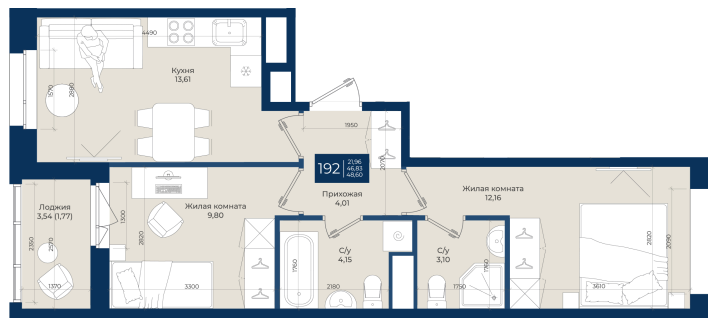

Номер: 192

2 комнатная 48.6 м²

Отсканируйте QR-код
и смотрите на сайте
новатория.спб.рф

~~9 413 820 руб.~~

8 943 129 руб.

В ипотеку от 30 126 руб.

Ипотека 4,3%

вз сговор

Мастер-спальня

Корпус	Корпус Б, 1 очередь	Этаж	8
Секция	4	Сдача	4 кв. 2026

23.04.2026 12:26 (Мск)

Не является публичной офертой, цена может быть скорректирована. Информация взята с сайта «новатория.спб.рф»

На этаже 8

2 комнатная 48.6 м²

23.04.2026 12:26 (Мск)

Не является публичной офертой, цена может быть скорректирована. Информация взята с сайта «новатория.спб.рф»

На генплане
Корпус Б, 1
очередь

2 комнатная 48.6 м²