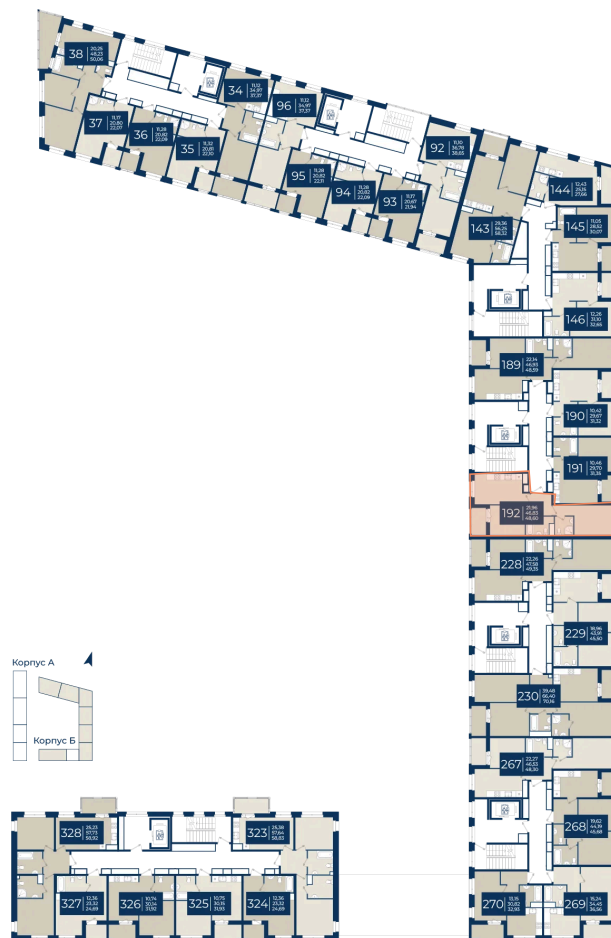

Номер: 192

2 комнатная 48.6 м²

Отсканируйте QR-код
и смотрите на сайте
новатория.спб.рф

~~9 413 820 руб.~~

8 943 129 руб.

В ипотеку от 30 126 руб.

Ипотека 4,3%

вз сговор

Мастер-спальня

Корпус	Корпус Б, 1 очередь	Этаж	8
Секция	4	Сдача	4 кв. 2026

23.04.2026 12:26 (Мск)

Не является публичной офертой, цена может быть скорректирована. Информация взята с сайта «новатория.спб.рф»

На этаже 8

2 комнатная 48.6 м²

23.04.2026 12:26 (Мск)

Не является публичной офертой, цена может быть скорректирована. Информация взята с сайта «новатория.спб.рф»

На генплане
Корпус Б, 1
очередь

2 комнатная 48.6 м²