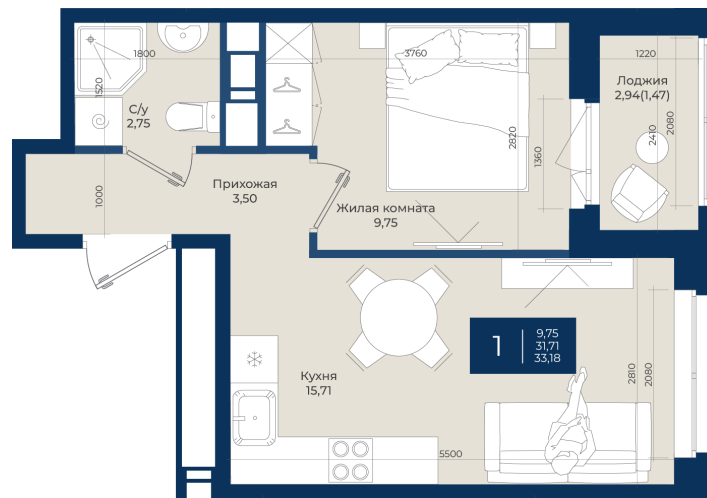

Номер: 85

Отсканируйте QR-код
и смотрите на сайте
новатория.спб.рф

1 комнатная 33.18 м²

~~5 972 400 руб.~~

5 375 160 руб.

В ипотеку от 18 107 руб.

Ипотека 4,3%

Корпус	Корпус А, 2 очередь	Этаж	3
Секция	3	Сдача	4 кв. 2027

04.06.2026 05:21 (Мск)

Не является публичной офертой, цена может быть скорректирована.
Информация взята с сайта «новатория.спб.рф».

На этаже 3

1 комнатная 33.18 м²

04.06.2026 05:21 (Мск)

Не является публичной офертой, цена может быть скорректирована.
 Информация взята с сайта «новатория.спб.рф».

На генплане
Корпус А, 2
очередь

1 комнатная 33.18 м²

04.06.2026 05:21 (Мск)

Не является публичной офертой, цена может быть скорректирована.
Информация взята с сайта «новатория.спб.рф».