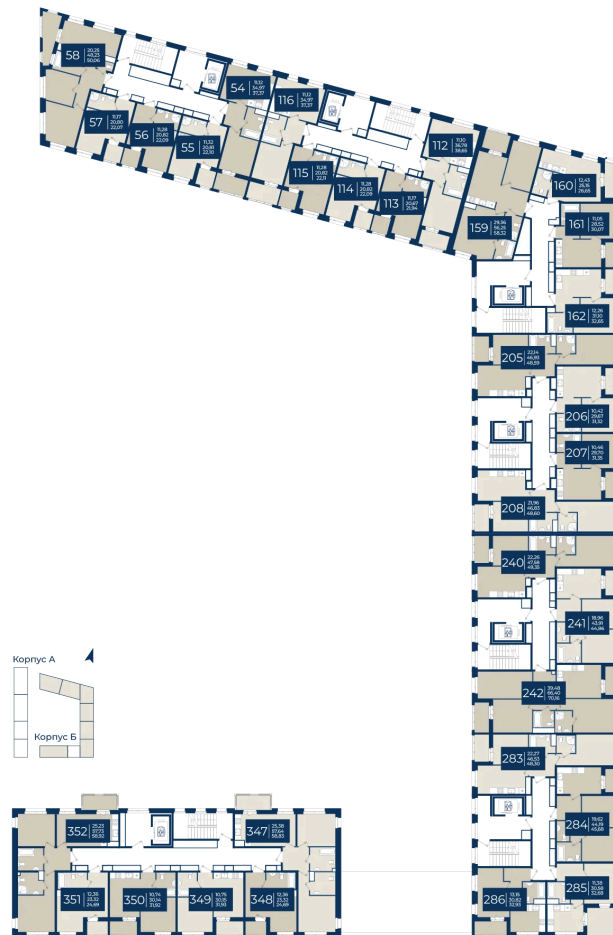

Номер: 161

Отсканируйте QR-код
и смотрите на сайте
новатория.спб.рф

1 комнатная 30.07 м²

5 944 839 руб.

В ипотеку от 20 026 руб.

Ипотека 4,3%

В

Корпус	Корпус Б, 1 очередь	Этаж	12
Секция	3	Сдача	4 кв. 2026

25.06.2026 23:04 (Мск)

Не является публичной офертой, цена может быть скорректирована.
Информация взята с сайта «новатория.спб.рф».

На этаже 12

1 комнатная 30.07 м²

25.06.2026 23:04 (Мск)

Не является публичной офертой, цена может быть скорректирована.
Информация взята с сайта «новатория.спб.рф».

На генплане Корпус Б, 1 очередь

1 комнатная 30.07 м²

25.06.2026 23:04 (Мск)

Не является публичной офертой, цена может быть скорректирована.
Информация взята с сайта «новатория.спб.рф».