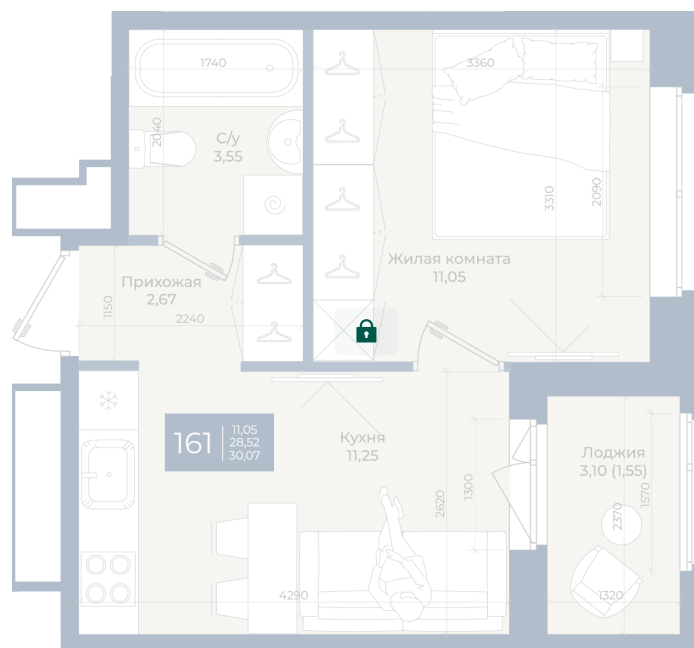

Номер: 161

Отсканируйте QR-код
и смотрите на сайте
новатория.спб.рф

1 комнатная 30.07 м²

5 944 839 руб.

В ипотеку от 20 026 руб.

Ипотека 4,3%

В

Корпус	Корпус Б, 1 очередь	Этаж	12
Секция	3	Сдача	4 кв. 2026

25.06.2026 23:04 (Мск)

Не является публичной офертой, цена может быть скорректирована.
Информация взята с сайта «новатория.спб.рф».

На этаже 12

1 комнатная 30.07 м²

25.06.2026 23:04 (Мск)

Не является публичной офертой, цена может быть скорректирована.
Информация взята с сайта «новатория.спб.рф».

На генплане Корпус Б, 1 очередь

1 комнатная 30.07 м²

25.06.2026 23:04 (Мск)

Не является публичной офертой, цена может быть скорректирована.
Информация взята с сайта «новатория.спб.рф».