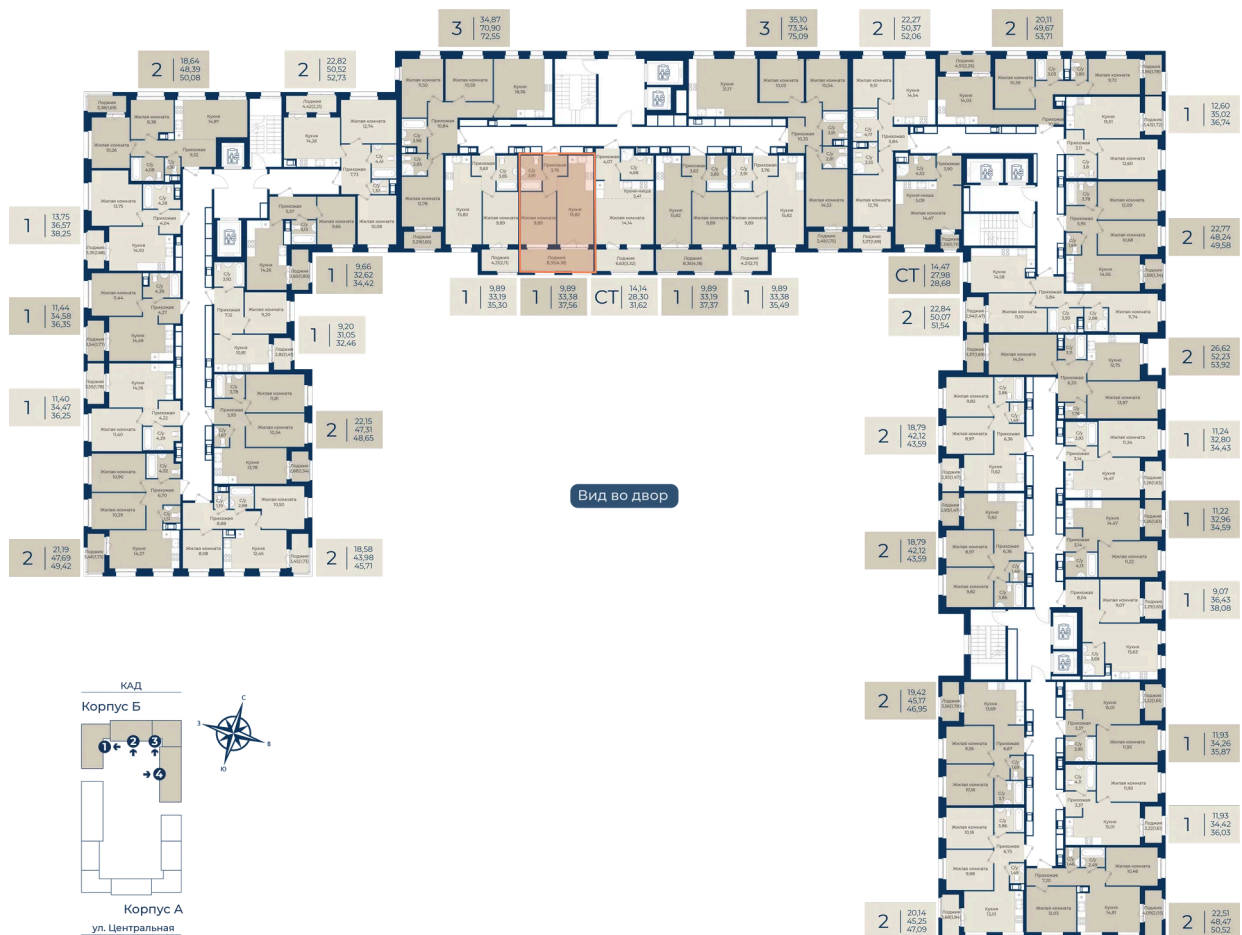

Номер: 135

1 комнатная

37.56 м²

Отсканируйте QR-код
и смотрите на сайте
новатория.спб.рф

~~6 422 760 руб.~~

5 973 167 руб.

В ипотеку от 20 122 руб.

Ипотека 4,3%

Корпус	Корпус Б, 2 очередь	Этаж	7
Секция	2	Сдача	4 кв. 2027

17.04.2026 19:06 (Мск)

Не является публичной офертой, цена может быть скорректирована. Информация взята с сайта «новатория.спб.рф»

На этаже 7

1 комнатная 37.56 м²

17.04.2026 19:06 (Мск)

Не является публичной офертой, цена может быть скорректирована. Информация взята с сайта «новатория.спб.рф»

На генплане Корпус Б, 2 очередь

1 комнатная 37.56 м²

17.04.2026 19:06 (Мск)