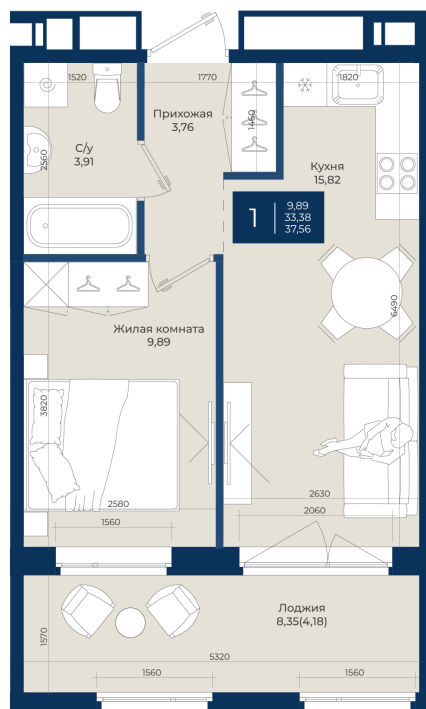

Номер: 135

1 комнатная

37.56 м²

Отсканируйте QR-код
и смотрите на сайте
новатория.спб.рф

~~6 422 760 руб.~~

5 973 167 руб.

В ипотеку от 20 122 руб.

Ипотека 4,3%

Корпус	Корпус Б, 2 очередь	Этаж	7
Секция	2	Сдача	4 кв. 2027

17.04.2026 19:06 (Мск)

Не является публичной офертой, цена может быть скорректирована. Информация взята с сайта «новатория.спб.рф»

На этаже 7

1 комнатная 37.56 м²

17.04.2026 19:06 (Мск)

Не является публичной офертой, цена может быть скорректирована. Информация взята с сайта «новатория.спб.рф»

На генплане Корпус Б, 2 очередь

1 комнатная 37.56 м²

17.04.2026 19:06 (Мск)