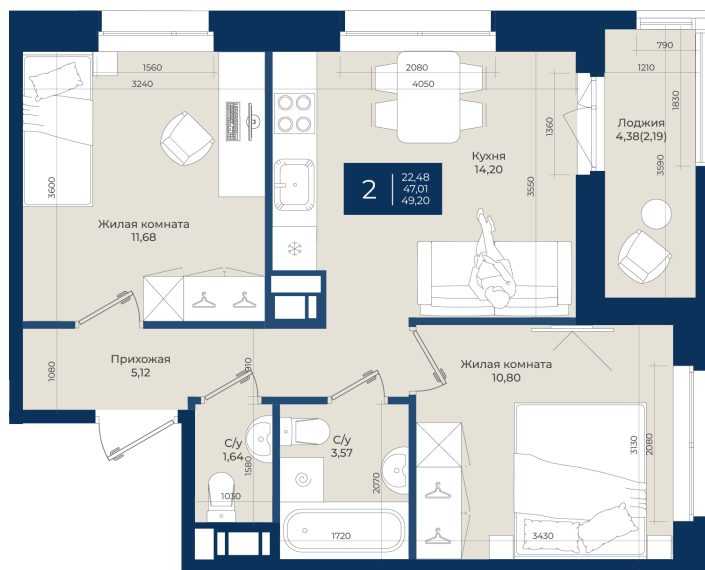

Номер: 28

Отсканируйте QR-код
и смотрите на сайте
новатория.спб.рф

2 комнатная 49.2 м²

~~8 954 400 руб.~~

8 327 592 руб.

В ипотеку от 28 053 руб.

Ипотека 4,3%

Корпус	Корпус А, 2 очередь	Этаж	8
Секция	1	Сдача	4 кв. 2027

21.04.2026 16:35 (Мск)

Не является публичной офертой, цена может быть скорректирована. Информация взята с сайта «новатория.спб.рф»

На этаже 8

2 комнатная 49.2 м²

21.04.2026 16:35 (Мск)

Не является публичной офертой, цена может быть скорректирована. Информация взята с сайта «новатория.спб.рф»

На генплане Корпус А, 2 очередь

2 комнатная 49.2 м²

21.04.2026 16:35 (Мск)

Не является публичной офертой, цена может быть скорректирована. Информация взята с сайта «новатория.спб.рф»