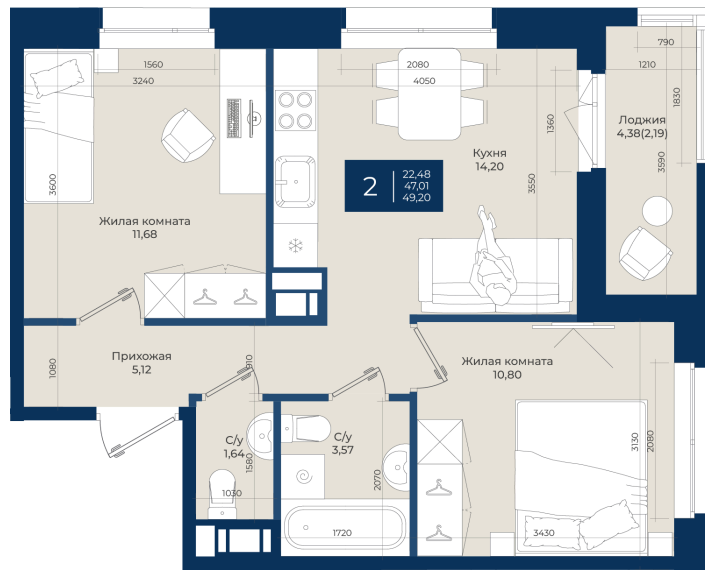

Номер: 28

2 комнатная 49.2 м²

Отсканируйте QR-код
и смотрите на сайте
новатория.спб.рф

~~8 954 400 руб.~~

8 058 960 руб.

В ипотеку от 27 148 руб.

Ипотека 4,3%

Корпус	Корпус А, 2 очередь	Этаж	8
Секция	1	Сдача	4 кв. 2027

13.06.2026 12:12 (Мск)

Не является публичной офертой, цена может быть скорректирована.
Информация взята с сайта «новатория.спб.рф».

На этаже 8

2 комнатная 49.2 м²

13.06.2026 12:12 (Мск)

Не является публичной офертой, цена может быть скорректирована.
Информация взята с сайта «новатория.спб.рф».

На генплане Корпус А, 2 очередь

2 комнатная 49.2 м²

13.06.2026 12:12 (Мск)

Не является публичной офертой, цена может быть скорректирована.
Информация взята с сайта «новатория.спб.рф».