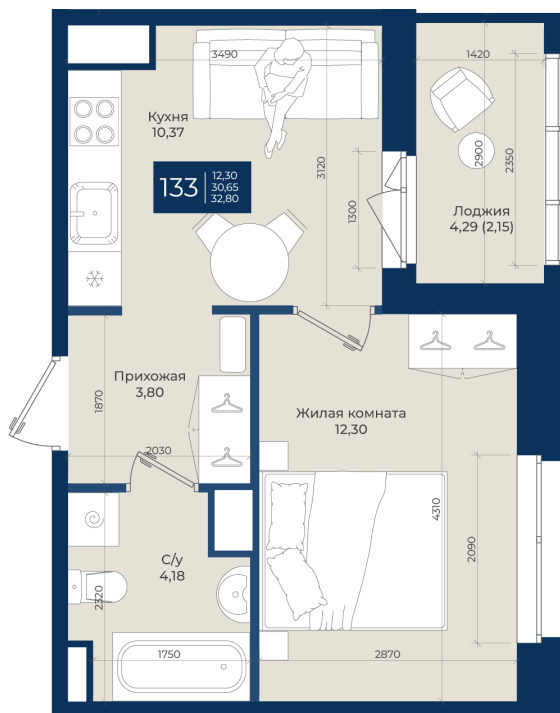

Номер: 133

# 1 комнатная 32.8 м<sup>2</sup>

Отсканируйте QR-код  
и смотрите на сайте  
новатория.спб.рф

~~6 320 560 руб.~~

6 004 532 руб.

В ипотеку от 20 227 руб.

Ипотека 4,3%

в гвор

Корпус	Корпус А, 1 очередь	Этаж	8
Секция	3	Сдача	4 кв. 2026

# На этаже 8

1 комнатная 32.8 м<sup>2</sup>

06.06.2026 20:06 (Мск)

Не является публичной офертой, цена может быть скорректирована.  
Информация взята с сайта «новатория.спб.рф».

# На генплане Корпус А, 1 очередь

1 комнатная 32.8 м<sup>2</sup>

06.06.2026 20:06 (Мск)

Не является публичной офертой, цена может быть скорректирована.  
Информация взята с сайта «новатория.спб.рф».