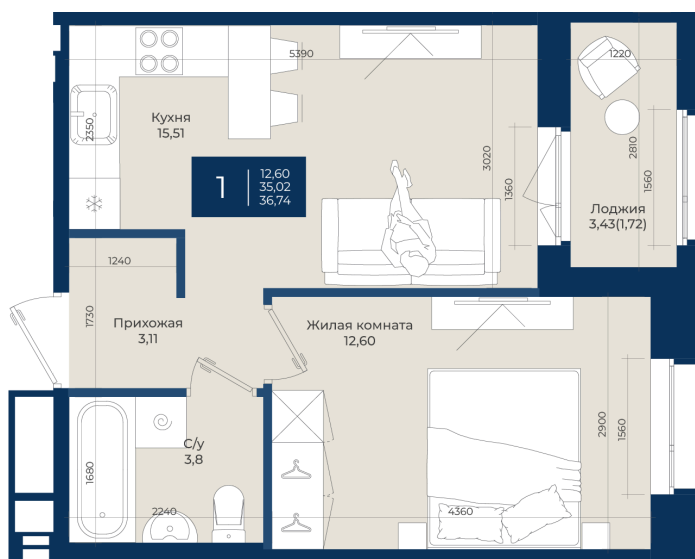

Номер: 229

Отсканируйте QR-код
и смотрите на сайте
новатория.спб.рф

1 комнатная

36.74 м²

~~6 282 540 руб.~~

5 654 286 руб.

В ипотеку от 19 048 руб.

Ипотека 4,3%

Корпус	Корпус Б, 2 очередь	Этаж	10
Секция	3	Сдача	4 кв. 2027

13.06.2026 12:09 (Мск)

Не является публичной офертой, цена может быть скорректирована.
Информация взята с сайта «новатория.спб.рф».

На этаже 10

1 комнатная 36.74 м²

13.06.2026 12:09 (Мск)

Не является публичной офертой, цена может быть скорректирована.
Информация взята с сайта «новатория.спб.рф».

На генплане Корпус Б, 2 очередь

1 комнатная 36.74 м²