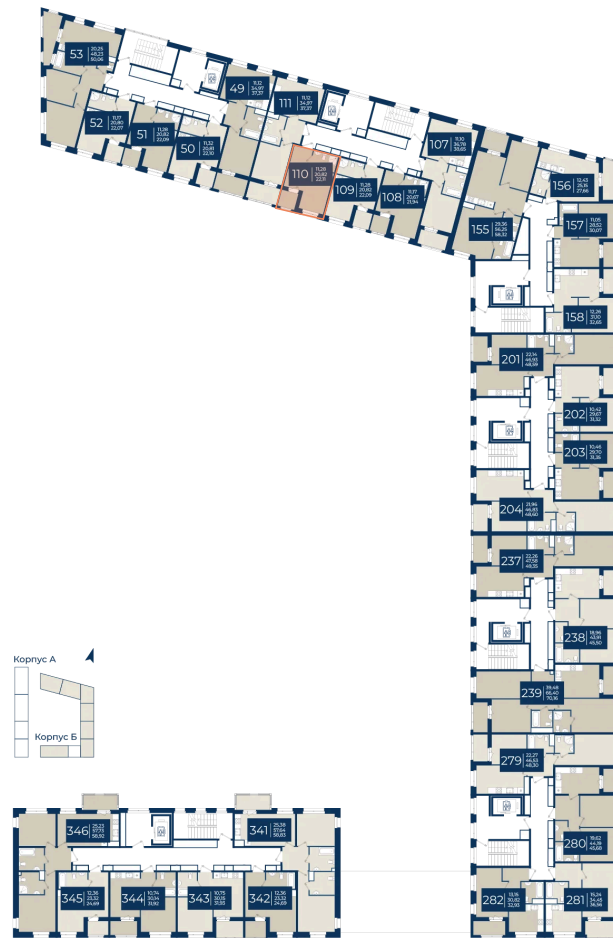

# На этаже 11

Студия 22.11 м<sup>2</sup>

06.06.2026 19:01 (Мск)

Не является публичной офертой, цена может быть скорректирована.  
Информация взята с сайта «новатория.спб.рф».

# На генплане Корпус Б, 1 очередь

Студия 22.11 м<sup>2</sup>

06.06.2026 19:01 (Мск)

Не является публичной офертой, цена может быть скорректирована.  
Информация взята с сайта «новатория.спб.рф».