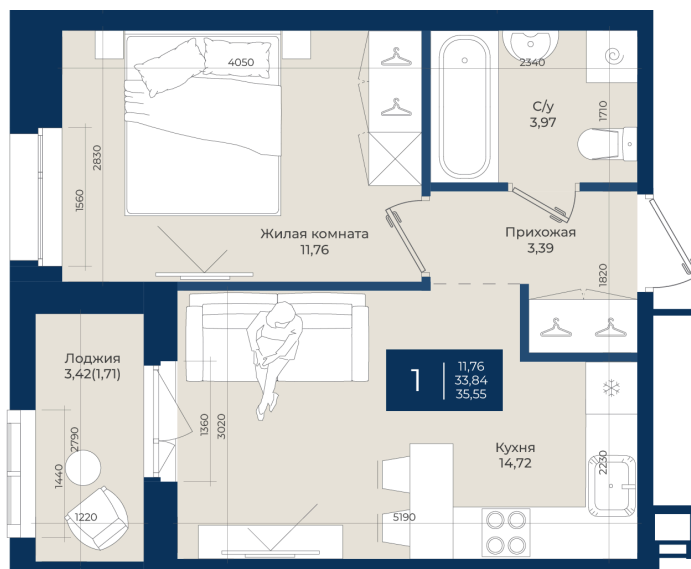

# 1 комнатная

## 35.55 м<sup>2</sup>

~~6 185 700 руб.~~

**5 752 701 руб.**

В ипотеку от 19 379 руб.

Ипотека 4,3%

Корпус	Корпус А, 2 очередь	Этаж	12
Секция	7	Сдача	4 кв. 2027

21.04.2026 16:53 (Мск)

Не является публичной офертой, цена может быть скорректирована. Информация взята с сайта «новатория.спб.рф»

# На этаже 12

1 комнатная 35.55 м<sup>2</sup>

21.04.2026 16:53 (Мск)

Не является публичной офертой, цена может быть скорректирована. Информация взята с сайта «новатория.спб.рф»

# На генплане Корпус А, 2 очередь

1 комнатная 35.55 м<sup>2</sup>

21.04.2026 16:53 (Мск)

Не является публичной офертой, цена может быть скорректирована. Информация взята с сайта «новатория.спб.рф»