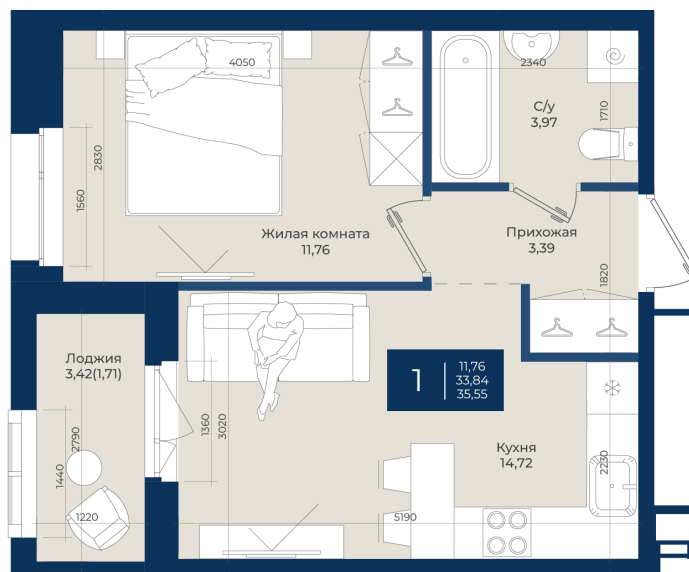

# 1 комнатная

## 35.55 м<sup>2</sup>

~~6 185 700 руб.~~

**5 567 130 руб.**

В ипотеку от 18 754 руб.

Ипотека 4,3%

Корпус	Корпус А, 2 очередь	Этаж	12
Секция	7	Сдача	4 кв. 2027

06.06.2026 19:07 (Мск)

Не является публичной офертой, цена может быть скорректирована.  
Информация взята с сайта «новатория.спб.рф».

# На этаже 12

1 комнатная 35.55 м<sup>2</sup>

06.06.2026 19:07 (Мск)

Не является публичной офертой, цена может быть скорректирована.  
Информация взята с сайта «новатория.спб.рф».

# На генплане Корпус А, 2 очередь

1 комнатная 35.55 м<sup>2</sup>

06.06.2026 19:07 (Мск)

Не является публичной офертой, цена может быть скорректирована.  
Информация взята с сайта «новатория.спб.рф».