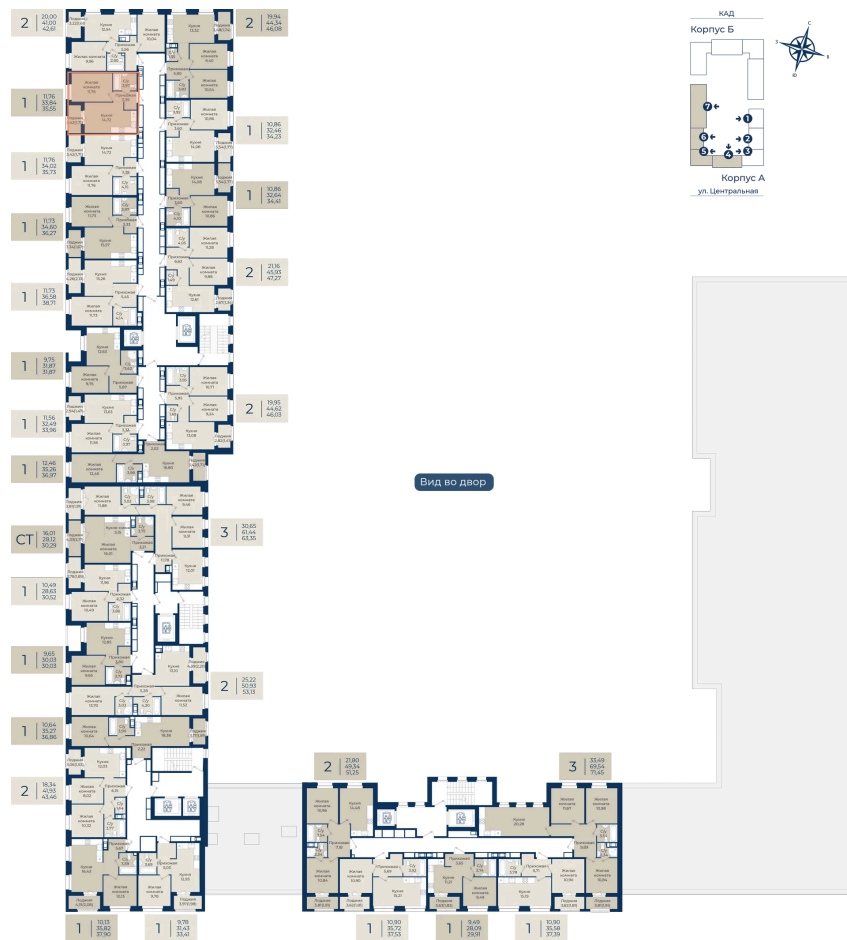

# 1 комнатная

## 35.55 м<sup>2</sup>

~~6 185 700 руб.~~

**5 752 701 руб.**

В ипотеку от 19 379 руб.

Ипотека 4,3%

Корпус	Корпус А, 2 очередь	Этаж	12
Секция	7	Сдача	4 кв. 2027

21.04.2026 16:53 (Мск)

Не является публичной офертой, цена может быть скорректирована. Информация взята с сайта «новатория.спб.рф»

# На этаже 12

1 комнатная 35.55 м<sup>2</sup>

21.04.2026 16:53 (Мск)

Не является публичной офертой, цена может быть скорректирована. Информация взята с сайта «новатория.спб.рф»

# На генплане Корпус А, 2 очередь

1 комнатная 35.55 м<sup>2</sup>

21.04.2026 16:53 (Мск)

Не является публичной офертой, цена может быть скорректирована. Информация взята с сайта «новатория.спб.рф»