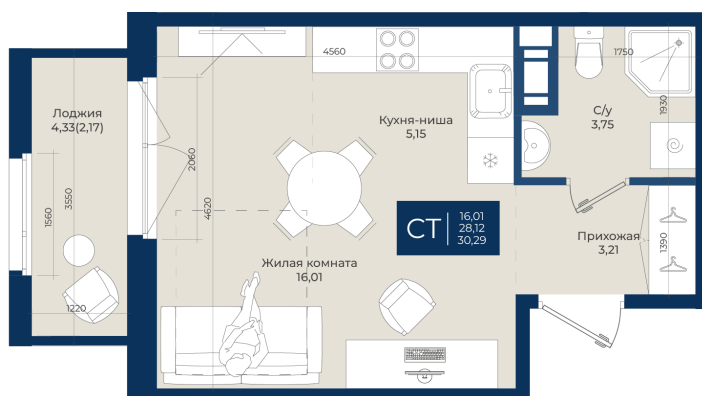

Номер: 265

Студия 30.29 м²

Отсканируйте QR-код
и смотрите на сайте
новатория.спб.рф

~~5 770 245 руб.~~

5 366 328 руб.

Ипотека 4,3%

В ипотеку от 18 078 руб.

Корпус	Корпус А, 2 очередь	Этаж	4
Секция	6	Сдача	4 кв. 2027

16.05.2026 03:56 (Мск)

Не является публичной офертой, цена может быть скорректирована. Информация взята с сайта «новатория.спб.рф»

На этаже 4

Студия 30.29 м²

16.05.2026 03:56 (Мск)

Не является публичной офертой, цена может быть скорректирована. Информация взята с сайта «новатория.спб.рф»

На генплане Корпус А, 2 очередь

Студия 30.29 м²

16.05.2026 03:56 (Мск)

Не является публичной офертой, цена может быть скорректирована. Информация взята с сайта «новатория.спб.рф»