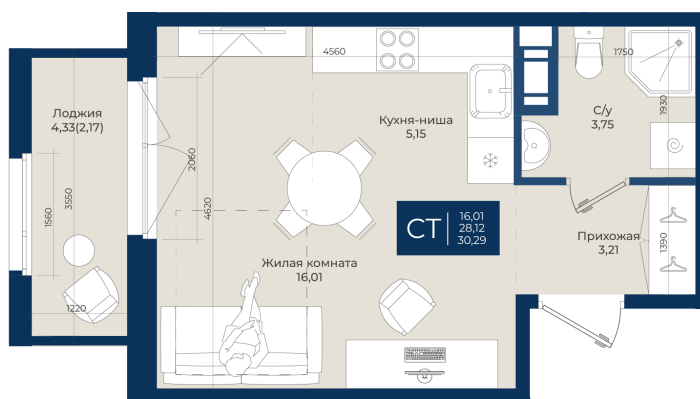

Номер: 265

Студия 30.29 м²

Отсканируйте QR-код
и смотрите на сайте
новатория.спб.рф

~~5 770 245 руб.~~

5 193 221 руб.

В ипотеку от 17 494 руб.

Ипотека 4,3%

Корпус	Корпус А, 2 очередь	Этаж	4
Секция	6	Сдача	4 кв. 2027

30.06.2026 06:26 (Мск)

Не является публичной офертой, цена может быть скорректирована.
Информация взята с сайта «новатория.спб.рф».

На этаже 4

Студия 30.29 м²

30.06.2026 06:26 (Мск)

Не является публичной офертой, цена может быть скорректирована.
Информация взята с сайта «новатория.спб.рф».

На генплане Корпус А, 2 очередь

Студия 30.29 м²

30.06.2026 06:26 (Мск)

Не является публичной офертой, цена может быть скорректирована.
Информация взята с сайта «новатория.спб.рф».