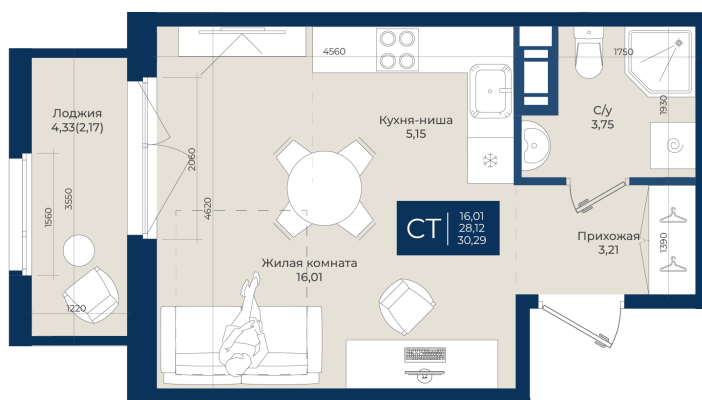

Номер: 265

Студия 30.29 м²

Отсканируйте QR-код
и смотрите на сайте
новатория.спб.рф

5 770 245 руб.

В ипотеку от 20 703 руб.

Ипотека 3,5%

Корпус	Корпус А, 2 очередь	Этаж	4
Секция	6	Сдача	4 кв. 2027

16.11.2025 06:45 (Мск)

Не является публичной офертой, цена может быть скорректирована. Информация взята с сайта «новатория.спб.рф»

На этаже 4

Студия 30.29 м²

16.11.2025 06:45 (Мск)

Не является публичной офертой, цена может быть скорректирована. Информация взята с сайта «новатория.спб.рф»

На генплане
Корпус А, 2
очередь

Студия 30.29 м²

16.11.2025 06:45 (Мск)

Не является публичной офертой, цена может быть скорректирована. Информация взята с сайта «новатория.спб.рф»