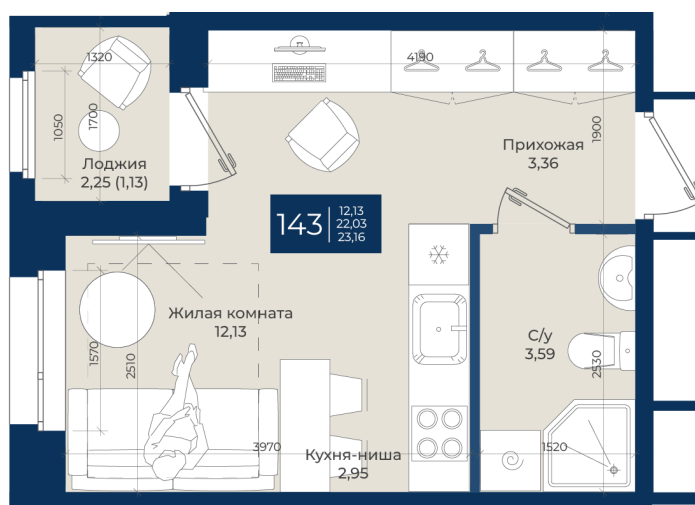

Номер: 143

Студия 23.16 м²

Отсканируйте QR-код
и смотрите на сайте
новатория.спб.рф

~~5 157 732 руб.~~

4 538 804 руб.

В ипотеку от 15 290 руб.

Ипотека 4,3%

3

Корпус	Корпус А, 1 очередь	Этаж	10
Секция	3	Сдача	4 кв. 2026

30.05.2026 13:30 (Мск)

Не является публичной офертой, цена может быть скорректирована.
Информация взята с сайта «новатория.спб.рф».

На этаже 10

Студия 23.16 м²

30.05.2026 13:30 (Мск)

Не является публичной офертой, цена может быть скорректирована.
Информация взята с сайта «новатория.спб.рф».

На генплане Корпус А, 1 очередь

Студия 23.16 м²

30.05.2026 13:30 (Мск)