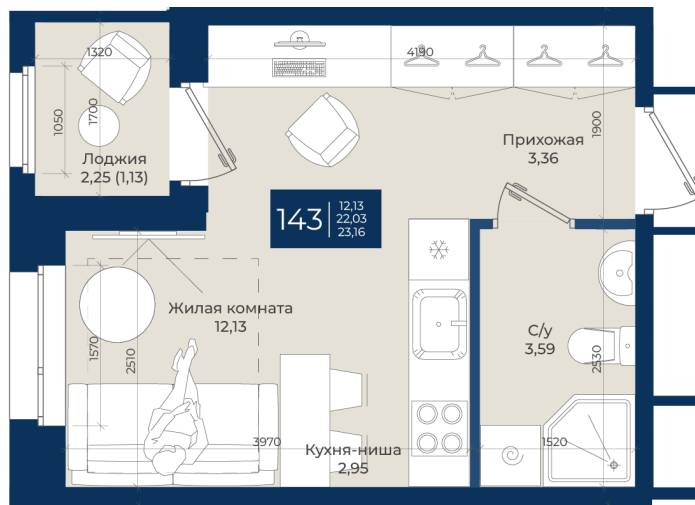

# Студия 23.16 м<sup>2</sup>

Отсканируйте QR-код  
и смотрите на сайте  
новатория.спб.рф

На этаже 10

Студия 23.16 м<sup>2</sup>

31.12.2025 10:36 (Мск)

Не является публичной офертой, цена может быть скорректирована. Информация взята с сайта «новатория.спб.рф»

# На генплане Корпус А, 1 очередь

Студия 23.16 м<sup>2</sup>

31.12.2025 10:36 (Мск)

Не является публичной офертой, цена может быть скорректирована. Информация взята с сайта «новатория.спб.рф»