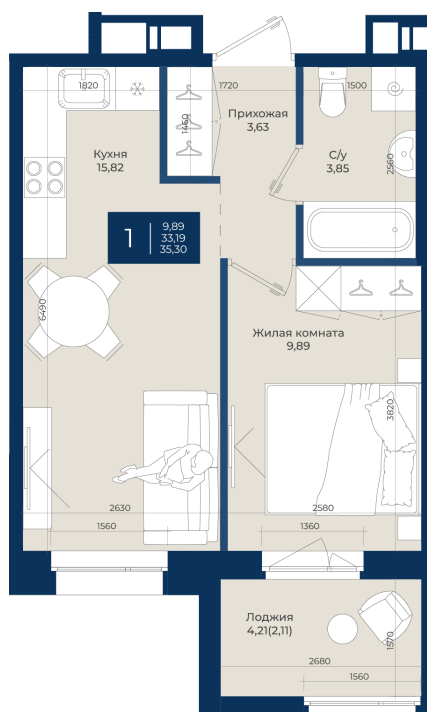

Номер: 115

1 комнатная 35.3 м²

Отсканируйте QR-код
и смотрите на сайте
новатория.спб.рф

~~6 124 550 руб.~~

5 695 832 руб.

В ипотеку от 19 188 руб.

Ипотека 4,3%

Корпус	Корпус Б, 2 очередь	Этаж	4
Секция	2	Сдача	4 кв. 2027

18.04.2026 01:08 (Мск)

Не является публичной офертой, цена может быть скорректирована. Информация взята с сайта «новатория.спб.рф»

На этаже 4

1 комнатная 35.3 м²

18.04.2026 01:08 (Мск)

Не является публичной офертой, цена может быть скорректирована. Информация взята с сайта «новатория.спб.рф»

На генплане Корпус Б, 2 очередь

1 комнатная 35.3 м²

18.04.2026 01:08 (Мск)

Не является публичной офертой, цена может быть скорректирована. Информация взята с сайта «новатория.спб.рф»