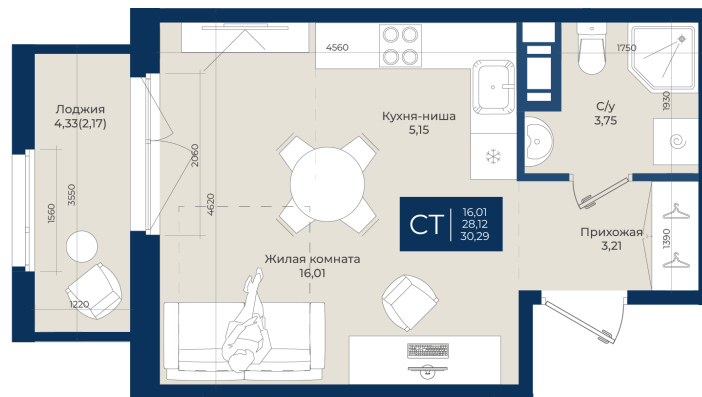

Номер: 295

Студия 30.29 м²

Отсканируйте QR-код
и смотрите на сайте
новатория.спб.рф

~~5 785 390 руб.~~

5 380 413 руб.

Ипотека 4,3%

В ипотеку от 18 125 руб.

Корпус	Корпус А, 2 очередь	Этаж	10
Секция	6	Сдача	4 кв. 2027

17.04.2026 18:16 (Мск)

Не является публичной офертой, цена может быть скорректирована. Информация взята с сайта «новатория.спб.рф»

На этаже 10

Студия 30.29 м²

17.04.2026 18:16 (Мск)

Не является публичной офертой, цена может быть скорректирована. Информация взята с сайта «новатория.спб.рф»

На генплане Корпус А, 2 очередь

Студия 30.29 м²

17.04.2026 18:16 (Мск)

Не является публичной офертой, цена может быть скорректирована. Информация взята с сайта «новатория.спб.рф»