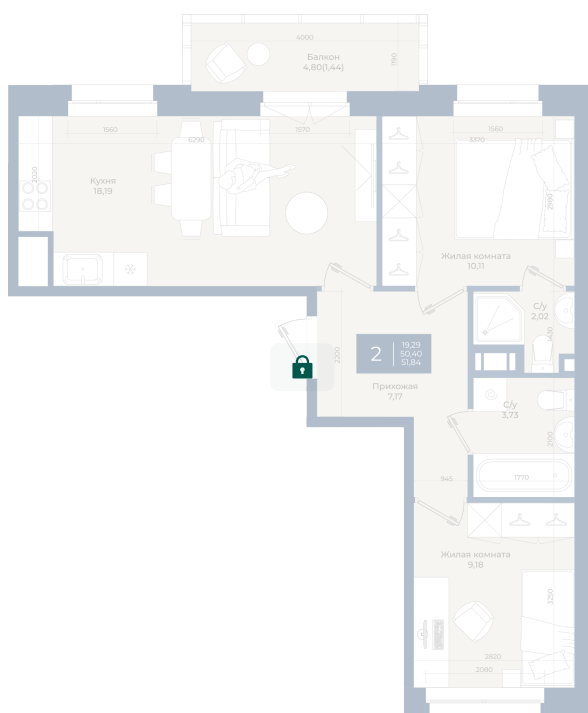

Номер: 217

2 комнатная 51.84 м²

Отсканируйте QR-код
и смотрите на сайте
новатория.спб.рф

7 361 280 руб.

В ипотеку от 24 798 руб.

Ипотека 4,3%

Корпус	Корпус А, 2 очередь	Этаж	7
Секция	5	Сдача	4 кв. 2027

19.06.2026 11:04 (Мск)

Не является публичной офертой, цена может быть скорректирована.
Информация взята с сайта «новатория.спб.рф».

На этаже 7

2 комнатная 51.84 м²

19.06.2026 11:04 (Мск)

Не является публичной офертой, цена может быть скорректирована.
Информация взята с сайта «новатория.спб.рф».