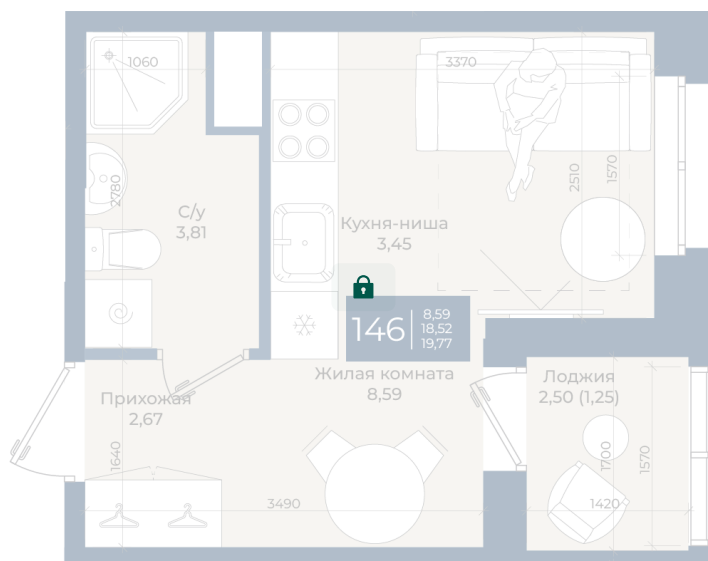

Номер: 146

Студия 19.77 м²

Отсканируйте QR-код
и смотрите на сайте
новатория.спб.рф

~~4 402 779 руб.~~

3 874 446 руб.

В ипотеку от 13 052 руб.

Ипотека 4,3%

в двор

Корпус	Корпус А, 1 очередь	Этаж	10
Секция	3	Сдача	4 кв. 2026

06.06.2026 17:57 (Мск)

Не является публичной офертой, цена может быть скорректирована.
Информация взята с сайта «новатория.спб.рф».

На этаже 10

Студия 19.77 м²

06.06.2026 17:57 (Мск)

Не является публичной офертой, цена может быть скорректирована.
Информация взята с сайта «новатория.спб.рф».

На генплане Корпус А, 1 очередь

Студия 19.77 м²

06.06.2026 17:57 (Мск)