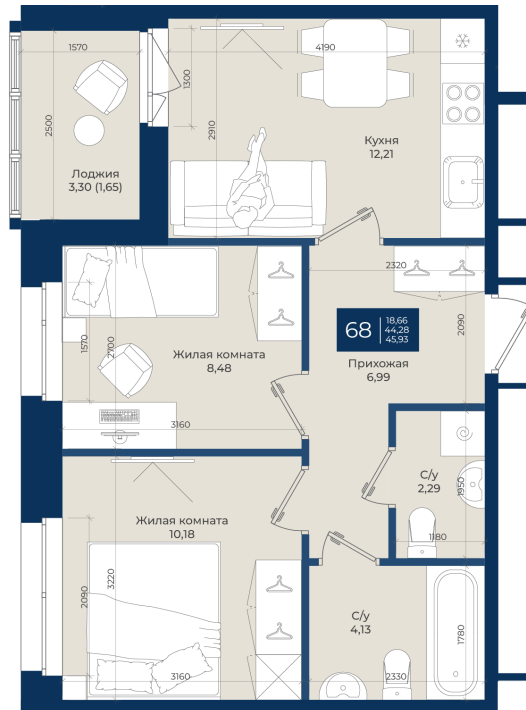

Номер: 68

2 комнатная 45.93 м²

Отсканируйте QR-код
и смотрите на сайте
новатория.спб.рф

~~8 942 571 руб.~~

8 495 442 руб.

В ипотеку от 28 618 руб.

Ипотека 4,3%

3

Корпус	Корпус А, 1 очередь	Этаж	9
Секция	2	Сдача	4 кв. 2026

06.06.2026 21:18 (Мск)

Не является публичной офертой, цена может быть скорректирована.
Информация взята с сайта «новатория.спб.рф».

На этаже 9

2 комнатная 45.93 м²

06.06.2026 21:18 (Мск)

Не является публичной офертой, цена может быть скорректирована.
Информация взята с сайта «новатория.спб.рф».

На генплане Корпус А, 1 очередь

2 комнатная 45.93 м²

06.06.2026 21:18 (Мск)