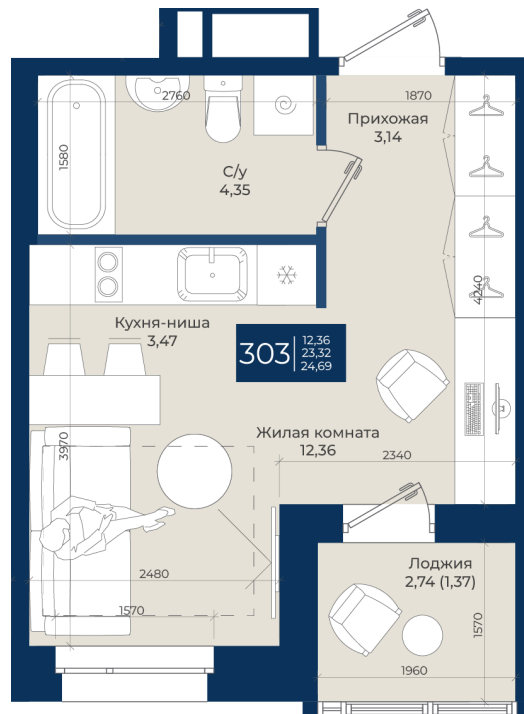

Номер: 303

Студия 24.69 м²

Отсканируйте QR-код
и смотрите на сайте
новатория.спб.рф

~~5 486 118 руб.~~

4 827 784 руб.

В ипотеку от 16 263 руб.

Ипотека 4,3%

ю

Корпус	Корпус Б, 1 очередь	Этаж	4
Секция	7	Сдача	4 кв. 2026

17.04.2026 09:54 (Мск)

Не является публичной офертой, цена может быть скорректирована. Информация взята с сайта «новатория.спб.рф»

На этаже 4

Студия 24.69 м²

17.04.2026 09:54 (Мск)

Не является публичной офертой, цена может быть скорректирована. Информация взята с сайта «новатория.спб.рф»

На генплане Корпус Б, 1 очередь

Студия 24.69 м²

17.04.2026 09:54 (Мск)

Не является публичной офертой, цена может быть скорректирована. Информация взята с сайта «новатория.спб.рф»