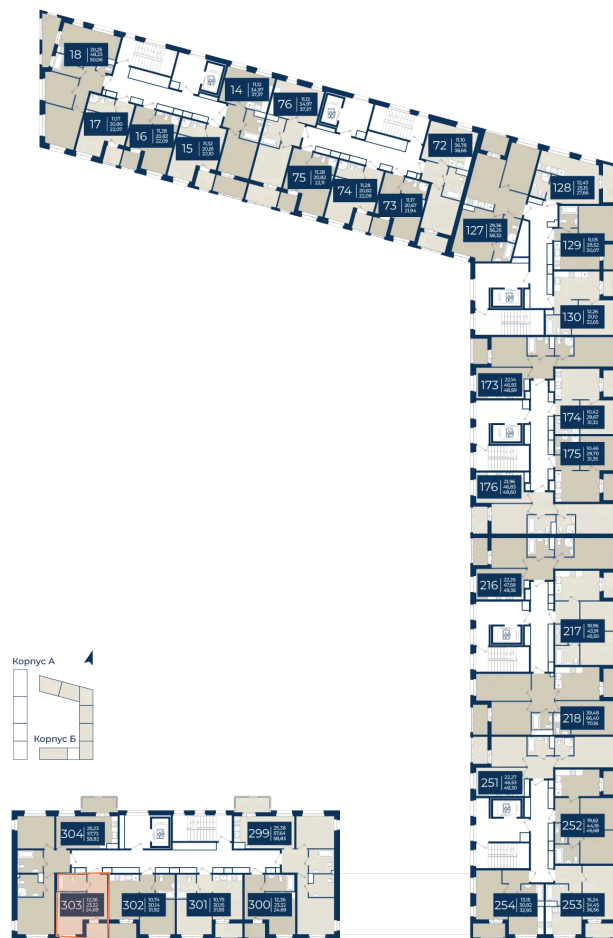

Номер: 303

Студия 24.69 м²

Отсканируйте QR-код
и смотрите на сайте
новатория.спб.рф

~~5 486 118 руб.~~

4 827 784 руб.

В ипотеку от 16 263 руб.

Ипотека 4,3%

ю

Корпус	Корпус Б, 1 очередь	Этаж	4
Секция	7	Сдача	4 кв. 2026

17.04.2026 09:54 (Мск)

Не является публичной офертой, цена может быть скорректирована. Информация взята с сайта «новатория.спб.рф»

На этаже 4

Студия 24.69 м²

17.04.2026 09:54 (Мск)

Не является публичной офертой, цена может быть скорректирована. Информация взята с сайта «новатория.спб.рф»

На генплане Корпус Б, 1 очередь

Студия 24.69 м²

17.04.2026 09:54 (Мск)

Не является публичной офертой, цена может быть скорректирована. Информация взята с сайта «новатория.спб.рф»