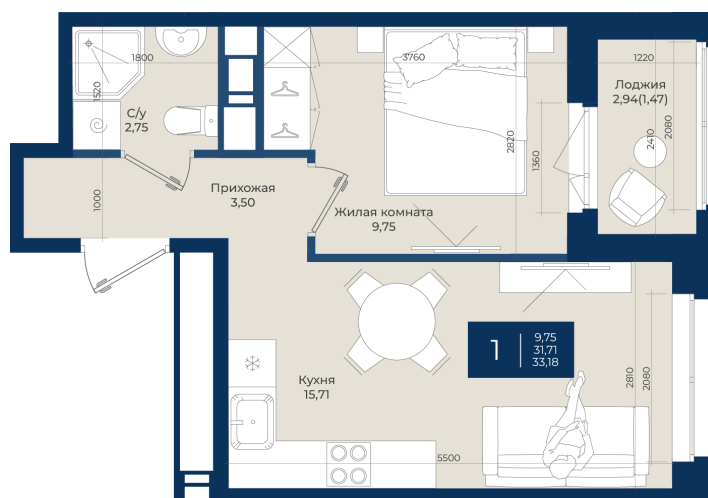

Номер: 79

Отсканируйте QR-код
и смотрите на сайте
новатория.спб.рф

1 комнатная 33.18 м²

~~5 955 810 руб.~~

5 538 903 руб.

В ипотеку от 18 659 руб.

Ипотека 4,3%

Корпус	Корпус А, 2 очередь	Этаж	2
Секция	3	Сдача	4 кв. 2027

31.05.2026 09:54 (Мск)

Не является публичной офертой, цена может быть скорректирована.
Информация взята с сайта «новатория.спб.рф».

На этаже 2

1 комнатная 33.18 м²

31.05.2026 09:54 (Мск)

Не является публичной офертой, цена может быть скорректирована.
Информация взята с сайта «новатория.спб.рф».

На генплане Корпус А, 2 очередь

1 комнатная 33.18 м²

31.05.2026 09:54 (Мск)

Не является публичной офертой, цена может быть скорректирована.
Информация взята с сайта «новатория.спб.рф».