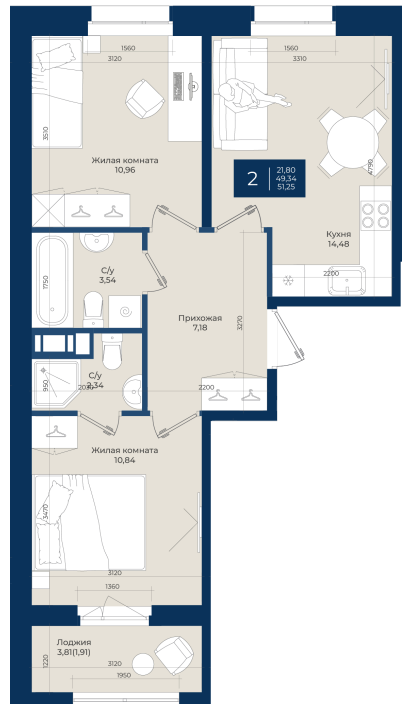

Номер: 146

2 комнатная 51.25 м²

Отсканируйте QR-код
и смотрите на сайте
новатория.спб.рф

~~8 994 375 руб.~~

8 364 769 руб.

В ипотеку от 28 178 руб.

Ипотека 4,3%

Корпус	Корпус А, 2 очередь	Этаж	4
Секция	4	Сдача	4 кв. 2027

21.04.2026 15:02 (Мск)

Не является публичной офертой, цена может быть скорректирована. Информация взята с сайта «новатория.спб.рф»

На этаже 4

2 комнатная 51.25 м²

21.04.2026 15:02 (Мск)

Не является публичной офертой, цена может быть скорректирована. Информация взята с сайта «новатория.спб.рф»

На генплане Корпус А, 2 очередь

2 комнатная 51.25 м²

21.04.2026 15:02 (Мск)

Не является публичной офертой, цена может быть скорректирована. Информация взята с сайта «новатория.спб.рф»