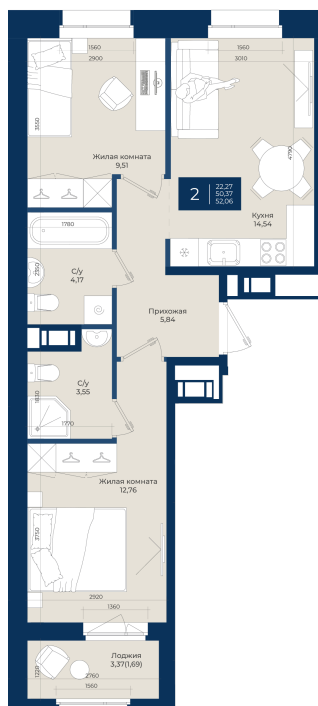

Номер: 227

2 комнатная 52.06 м²

Отсканируйте QR-код
и смотрите на сайте
новатория.спб.рф

9 162 560 руб.

Ипотека 4,3%

Корпус	Корпус Б, 2 очередь	Этаж	10
Секция	3	Сдача	4 кв. 2027

03.03.2026 09:24 (Мск)

Не является публичной офертой, цена может быть скорректирована. Информация взята с сайта «новатория.спб.рф»

На генплане Корпус Б, 2 очередь

2 комнатная 52.06 м²

03.03.2026 09:24 (Мск)

Не является публичной офертой, цена может быть скорректирована. Информация взята с сайта «новатория.спб.рф»